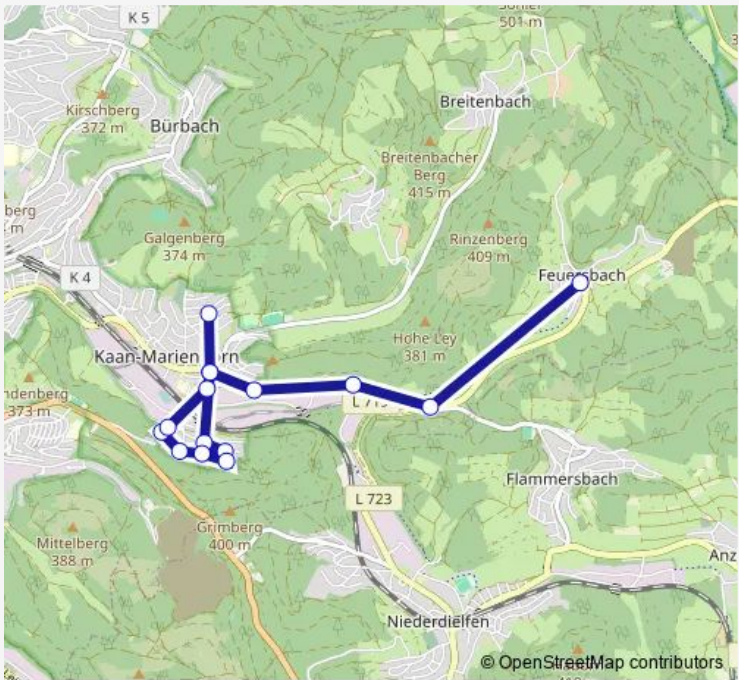

Bus L120 Feuersbach - Kaan-Marienborn

[Go to website](#)

**Direction**  
 Kaan-Marienborn Am Ellenberg — Feuersbach Rinzenbergstraße  
 15 stops  
[Open route schedule](#)

- Kaan-Marienborn Am Ellenberg
- Kaan-Marienborn Ortsmitte
- Kaan-Marienborn Grimbergstraße
- Kaan-Marienborn Unter dem Walde
- Kaan-Marienborn Am Langen 47
- Kaan-Marienborn Am Langen 21
- Kaan-Marienborn Steilstraße
- Kaan-Marienborn Föhrenweg 26/28
- Kaan-Marienborn Lindenbergstraße 9
- Kaan-M. Am Breitenbach
- Kaan-Marienborn Ortsmitte
- Kaan-Marienborn Gewerbegebiet Weißtal
- Kaan-Marienborn Feuersbacher Furt
- Feuersbach Abzw. K 11
- Feuersbach Rinzenbergstraße

**Route schedule**  
 Kaan-Marienborn Am Ellenberg — Feuersbach Rinzenbergstraße

Monday	05:50-22:50
Tuesday	07:50-23:50
Wednesday	—
Thursday	—
Friday	05:50-22:50
Saturday	07:50-23:50
Sunday	09:50-23:50

**Route info**  
 Direction: Kaan-Marienborn Am Ellenberg  
 Stops: 15  
 Trip Duration: 0 hour 31 min

## Route info

Direction: Feuersbach Rinzenbergstraße

Stops: 6

Trip Duration: 0 hour 18 min

L120 Bus time schedules and route maps are available in an offline PDF at [busmaps.com](https://busmaps.com). Use the [busmaps.com](https://busmaps.com) website to see live bus times, train schedule or subway schedule, and step-by-step directions for all public transit in Siegen