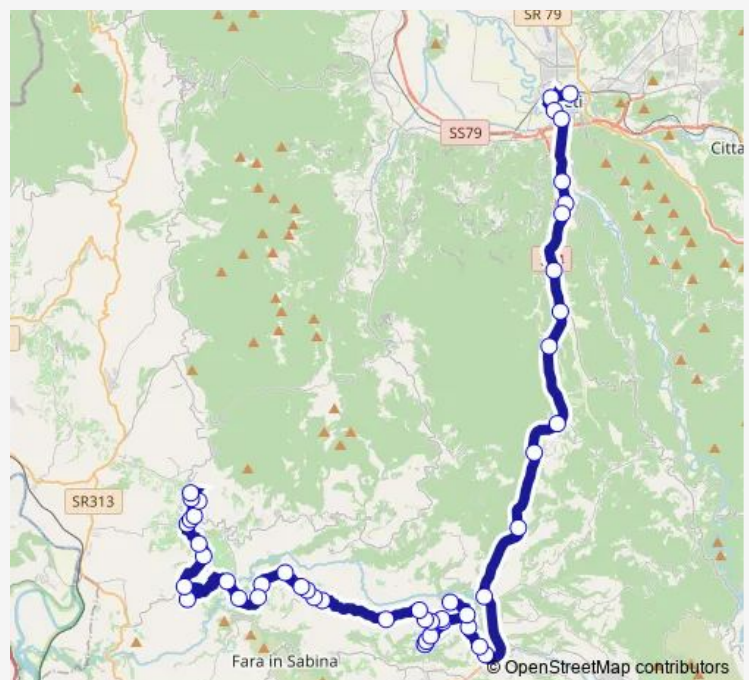

Route schedule

Rieti | Stazione FS Ist. Superiore Principessa di Napoli # f1070 — Poggio Mirteto | Via Mameli # f10417

| | |
|-----------|-------|
| Monday | — |
| Tuesday | — |
| Wednesday | — |
| Thursday | — |
| Friday | — |
| Saturday | 14:20 |
| Sunday | — |

Route info

Direction: Rieti | Stazione FS Ist. Superiore Principessa di Napoli # f1070

Stops: 50

Trip Duration: 1 hour 25 min

Rieti - Poggio Mirteto # Pm115d

Poggio Nativo | Viale Roma, 49 # f9849

Poggio Nativo | Viale Roma (Scuole) # f9850