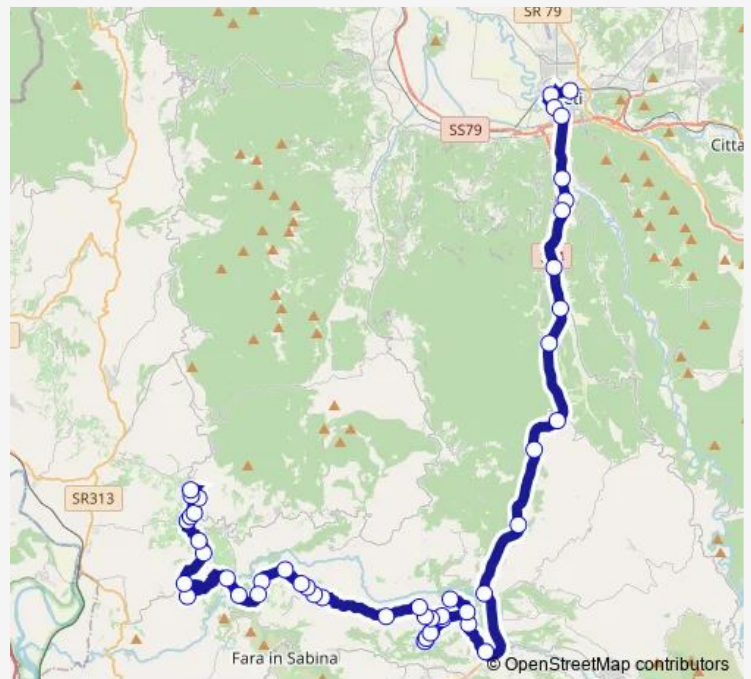

POGGIO NATIVO | Viale Roma, 49 # f9849

Route schedule

Rieti | Stazione FS Ist. Superiore Principessa di Napoli # f1070 — Poggio Mirteto | Via Mameli # f10417

Monday	—
Tuesday	—
Wednesday	—
Thursday	—
Friday	—
Saturday	14:10
Sunday	—

Route info

Direction: Rieti | Stazione FS Ist. Superiore Principessa di Napoli # f1070

Stops: 49

Trip Duration: 1 hour 25 min

Rieti - Poggio Mirteto # Pm115d

POGGIO NATIVO | Viale Roma (Scuole) # f9850

POGGIO NATIVO | Piazzale Roma # f9851