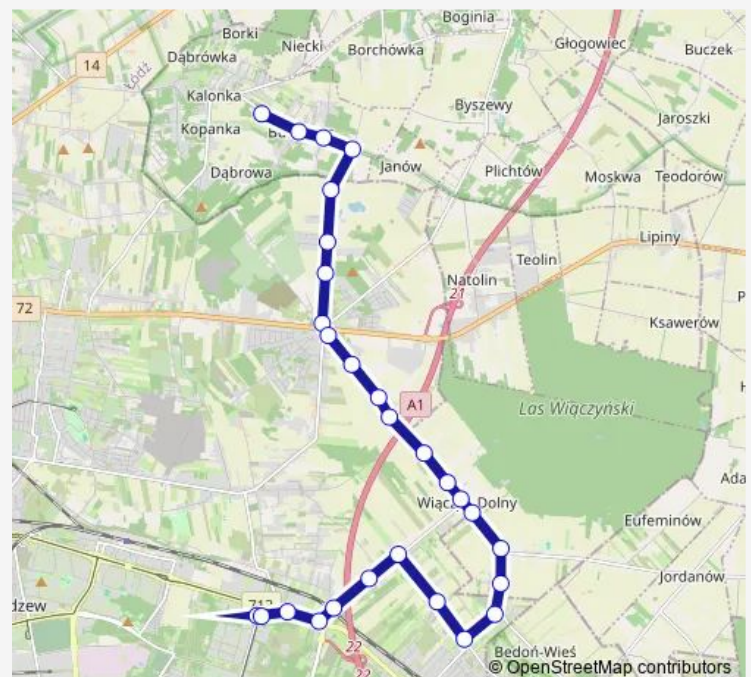

Wiączyńska - Autostrada A1 NŻ (1281)

Wiączyń Dolny - Wiączyń Dolny 4 (3467)

Wiączyń Dolny 16 (3506)

Wiączyń Dolny - Wiączyń Dolny 18 (3469)

Wiączyń Dolny - Wiączyń Dolny Szkoła (3471)

Wiączyń Dolny - Wiączyń Dolny 42 (3473)

Wiączyń Dolny 96 (3502)

Gajcego - Słowiańska NŻ (0192)

Rataja - Gajcego NŻ (0933)

Rataja - Słoneczne Zacisze NŻ (0934)

Route schedule

Kalonka/Centrum Ojca Pio (3331) — Janów (1738)

Monday 05:02-18:27

Tuesday 05:02-18:27

Wednesday 05:02-18:27

Thursday 05:02-18:27

Friday 05:02-18:27

Saturday —

Sunday —

Route info

Direction: Kalonka/Centrum Ojca Pio (3331)

Stops: 28

Trip Duration: 0 hour 38 min

91B

Malownicza - Rataja NŻ (0533)

Malownicza - Gerberowa NŻ (0534)

Malownicza - Taborowa NŻ (1590)

Rokicińska - Józefiaka (1535)

Rokicińska - Transmisyjna (1536)

Janów (1740)