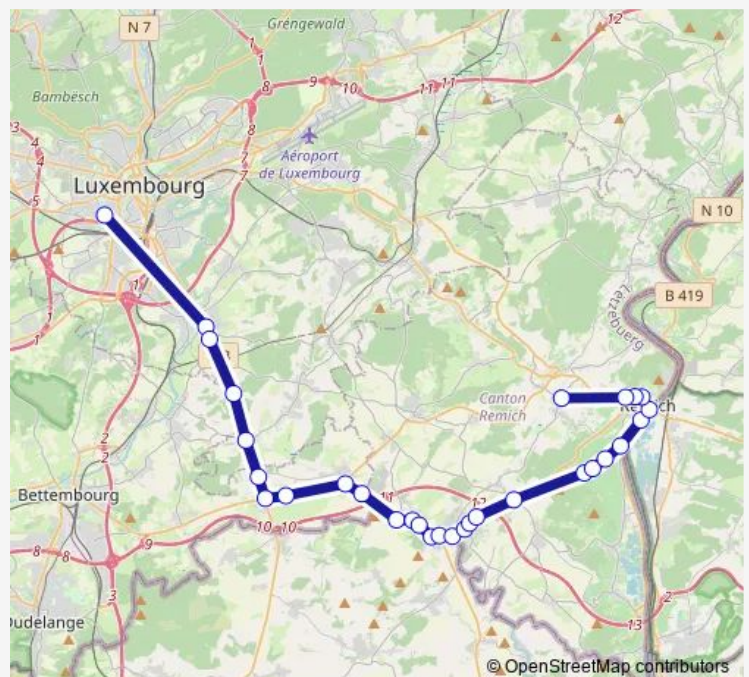

Weiler-LA-Tour, Schlammestee

Weiler-LA-Tour, Camping

Alzingen, Hondsbreck

Alzingen, Trapeneck

Hesperange, Urbengsschlass

Hesperange, Am Keller

LUX Merl, Geesseknäppchen Sud 2

### Route schedule

Mondorf-LES-Bains, Christophorus/quai 2 — LUX Merl, Geesseknäppchen Sud 2

Monday	07:02
Tuesday	07:02
Wednesday	07:02
Thursday	07:02
Friday	07:02
Saturday	—
Sunday	—

### Route info

Direction: Mondorf-LES-Bains, Christophorus/quai 2

Stops: 18

Trip Duration: 0 hour 36 min

D11

BusMaps

## Direction

Erpeldange (Bous), Kräizgaass — LUX Merl, Geesseknäppchen Sud 2

24 stops

[Open route schedule](#)

Erpeldange (Bous), Kräizgaass

Erpeldange (Bous), Scheierberg

Erpeldange (Bous), Emeringerhaff

Ellange, Martialis