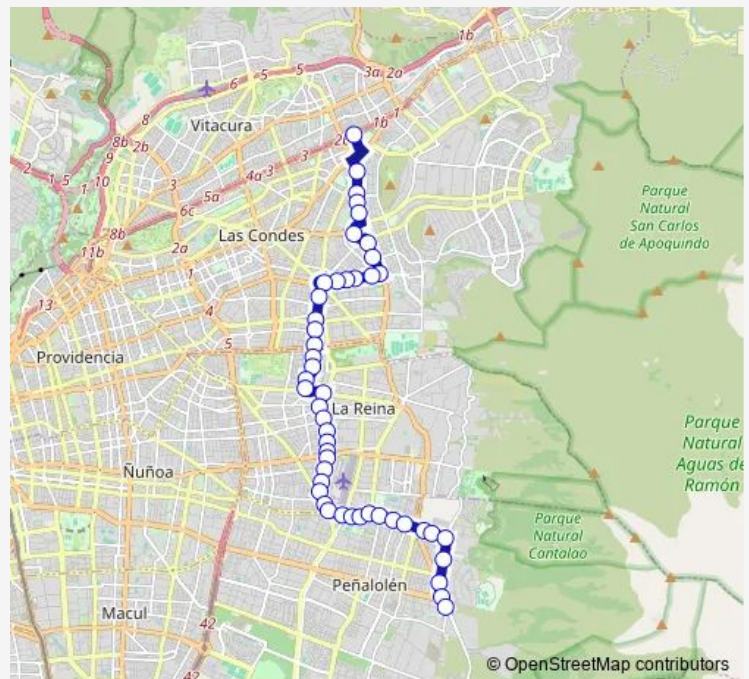

Pc544-Av. Cristóbal Colón / esq. Río Guadiana

Pc545-Av. Cristóbal Colón / esq. Imperial

Pc546-Av. Cristóbal Colón / esq. Guernica

Pc547-Parada 4 / Rotonda Atenas

Pc125-Avenida Tomás Moro / esq. Nicosia

Pc126-Avenida Tomás Moro / esq. Alejandro Fleming

Route schedule

Pc1053-Gilberto Fuenzalida / esq. Las Verbenas —
Pd1439-Av. Diagonal Las Torres / esq. Álvaro Casanova

Monday	00:00
Tuesday	00:00
Wednesday	00:00
Thursday	00:00
Friday	00:00
Saturday	00:00
Sunday	00:00

Route info

Direction: Pc1053-Gilberto Fuenzalida / esq. Las Verbenas

Stops: 48

Trip Duration: 1 hour 2 min

D11 — Diagonal Las Torres - Mall Alto Las Condes

Pd240-Avenida Salvador / esq. Av. Príncipe de Gales

Sunday 00:00

Route info

Direction: Pd1429-Av. Diagonal Las Torres / esq. Álvaro Casanova

Stops: 50

Trip Duration: 0 hour 54 min

Pd305-V. Pérez Rosales / esq. Av. Simón Bolívar

Pd306-V. Pérez Rosales / esq. Avenida Echeñique