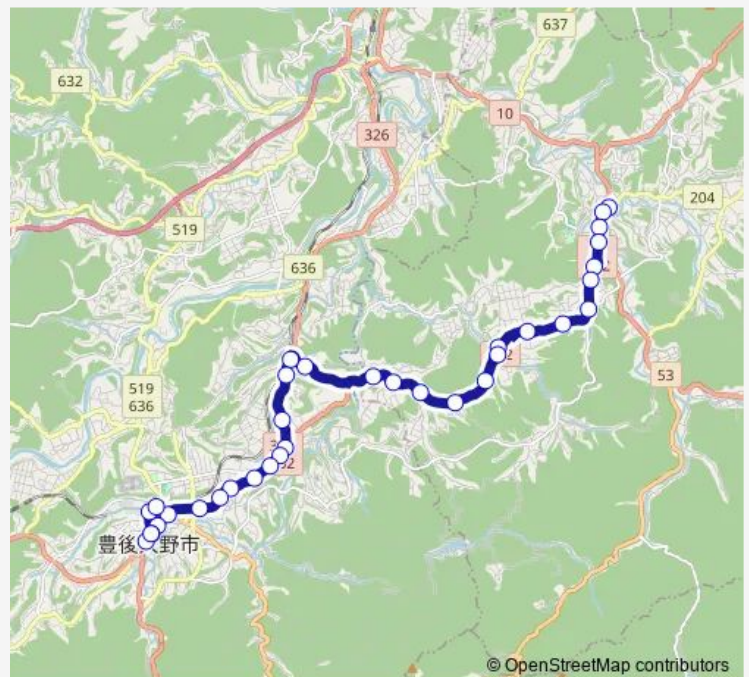

Direction

野津市 — 大野竹田バス本社

34 stops

[Open route schedule](#)

- 野津市
- 野津南
- 野津南保育園前
- 板屋
- 野口
- 西ノ口
- 前河内
- 原口
- 大久保
- 川平
- 尾原入口
- 栃原
- 花香
- 鼓石
- 東光寺
- 柳井瀬
- 緑ヶ丘
- 菅尾駅前
- 亀の甲
- 金田入口
- 三重の原

Route schedule

野津市 — 大野竹田バス本社

Monday	19:46
Tuesday	19:46
Wednesday	19:46
Thursday	19:46
Friday	19:46
Saturday	—
Sunday	—

Route info

Direction: 野津市

Stops: 34

Trip Duration: 0 hour 34 min

■ 白三線

東管住宅前

谷川原

ロータリー

三重町駅前

大野竹田バス本社

Direction

大野竹田バス本社 — 野津市

34 stops

[Open route schedule](#)

大野竹田バス本社

Sunday —

Route info

Direction: 大野竹田バス本社

Stops: 34

Trip Duration: 0 hour 36 min

大久保

原口

前河内