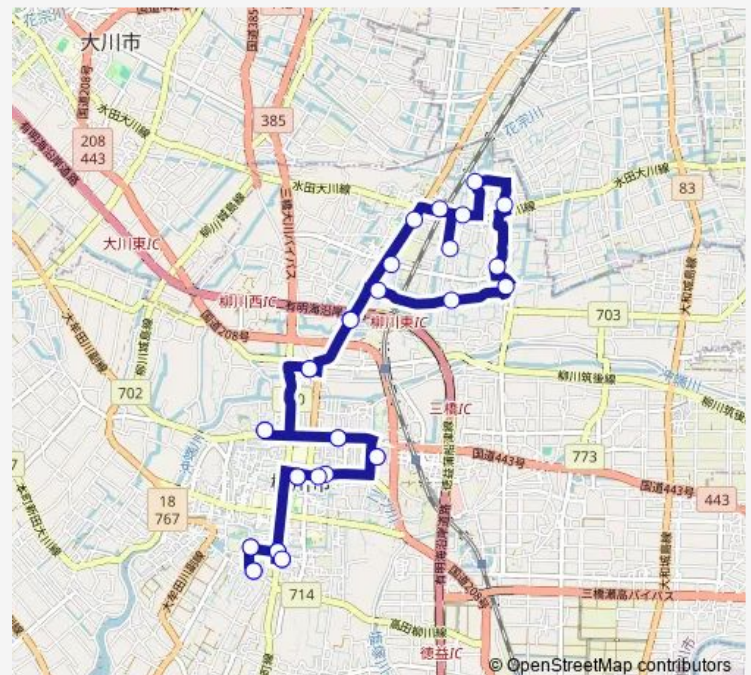

Bus 蒲池ひがしルート

[Go to website](#)

Direction

水の郷 — 水の郷

33 stops

[Open route schedule](#)

- 水の郷
- 亀の井ホテル柳川
- 柳川リハビリテーション病院
- 柳川市民文化会館西口
- 柳川市役所 (柳川庁舎)
- あめんぼセンター前
- 柳川ショッピングモール
- 京町商店街
- 柳川病院
- 橋本公民館前
- 町矢加部
- 蒲池農村環境改善センター
- 蒲池農協前
- 西鉄蒲池駅
- 蒲池・立石団地
- 立石北
- 本園公民館
- 蒲生公民館
- 井出公民館
- 中牟田公民館
- 立石南

Route schedule

水の郷 — 水の郷

Monday	07:50-14:40
Tuesday	—
Wednesday	07:50-14:40
Thursday	—
Friday	07:50-14:40
Saturday	—
Sunday	—

Route info

Direction: 水の郷

Stops: 33

Trip Duration: 1 hour 26 min

蒲池ひがしルート

BusMaps

北矢加部

町矢加部

橋本公民館前

柳川病院

京町商店街

柳川ショッピングモール

あめんぼセンター前

The schedule is provided in the local timezone. Times with "(+1)" indicate departures on the next day.

PDF file created on 2025-01-16

2024 BusMaps.com - All Rights Reserved