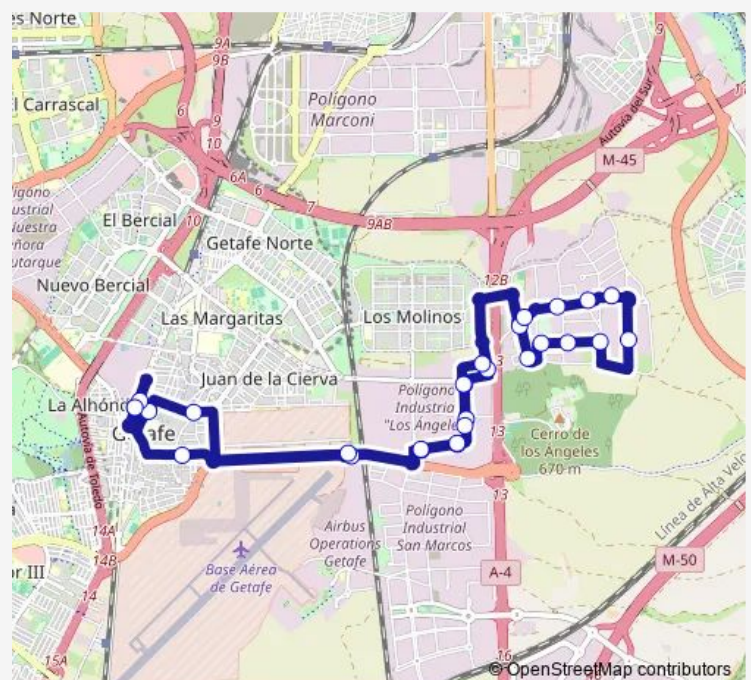

Direction

FERROCARRIL-EST.GETAFE CENTRO — FERROCARRIL-EST.GETAFE CENTRO

28 stops

[Open route schedule](#)

FERROCARRIL-EST.GETAFE CENTRO

Arboleda-Pza.Beso

PºJOHN LENNON-EST.GETAFE INDUSTRIAL

Torneros-Carpinteros

Torneros-Herreros

Route schedule

FERROCARRIL-EST.GETAFE CENTRO — FERROCARRIL-EST.GETAFE CENTRO

Monday	03:35-19:30
Tuesday	03:35-19:30
Wednesday	03:35-19:30
Thursday	03:35-19:30
Friday	03:35-19:30
Saturday	—
Sunday	—

Route info

Direction: FERROCARRIL-EST.GETAFE CENTRO

Stops: 28

Trip Duration: 1 hour 15 min

PI1 — Getafe Central - P.I. LOS Angeles - P.I. LOS Olivos

Torneros-Artes Gráficas

Torneros-Carpinteros

PºJOHN LENNON-EST.GETAFE INDUSTRIAL