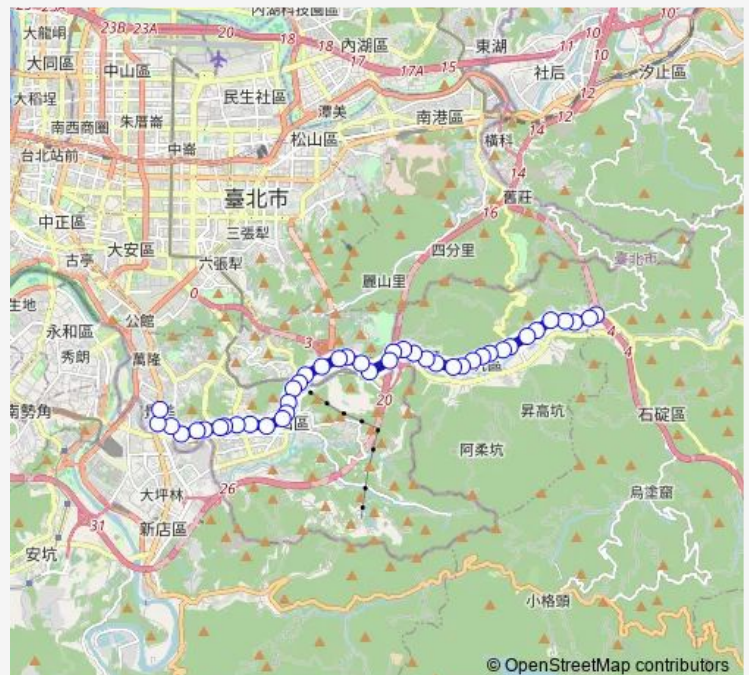

Bus 660區 深坑-捷運景美站

[Go to website](#)

Direction

石碇高中 — 文山二分局

42 stops

[Open route schedule](#)

- 石碇高中
- 八分寮
- 北深松柏街口
- 僑新新村
- 土庫
- 賴仲坑
- 翠谷山莊
- 深美橋
- 草地頭
- 變電所
- 深坑國小
- 深坑區公所
- 深坑
- 深坑郵局
- 台新工廠
- 東南科技大學
- 萬順寮
- 草地尾
- 富德里
- 文和橋
- 富德

Route schedule

石碇高中 — 文山二分局

Monday	06:10-17:20
Tuesday	06:10-17:20
Wednesday	06:10-17:20
Thursday	06:10-17:20
Friday	06:10-17:20
Saturday	06:00-19:30
Sunday	06:00-19:30

Route info

Direction: 石碇高中

Stops: 42

Trip Duration: 0 hour 45 min

660區 — 深坑-捷運景美站

BusMaps

象頭埔

萬福橋

石壁坑

風動石

博嘉國小

捷運木柵站

木柵高工

萬芳路口

萬壽橋頭(木柵)

文山行政中心

木柵

文山一分局

再興中學