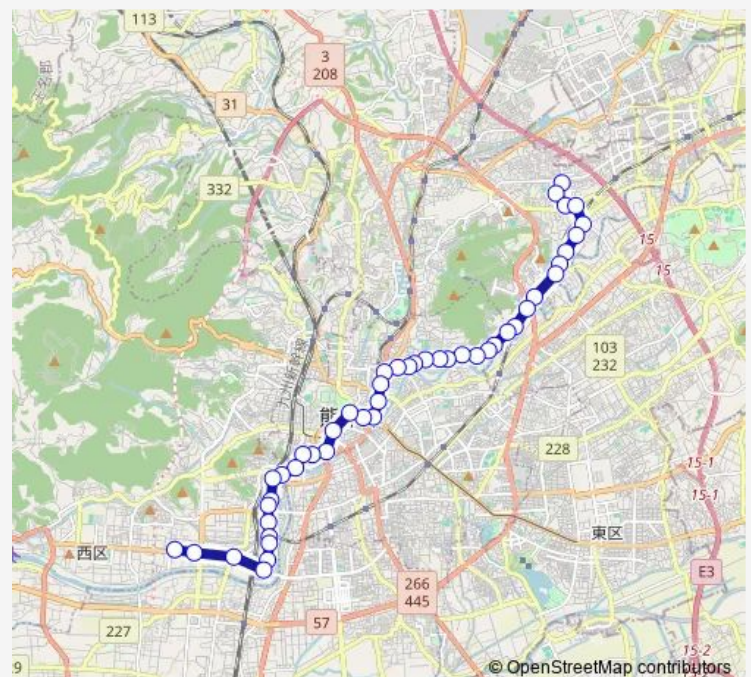

Saturday 06:46-19:22

Sunday 06:14-22:09

Route info

Direction: 楠団地 (二里木経由)

Stops: 46

Trip Duration: 1 hour 15 min

■ E2-1/S3-0 : 楠団地→二里木 ~ 蓮台寺→西部車庫

子飼本町

子飼橋

浄行寺

藤崎宮前

白川公園前

水道町

通町筋

市役所前 (熊本)

桜町バスターミナル