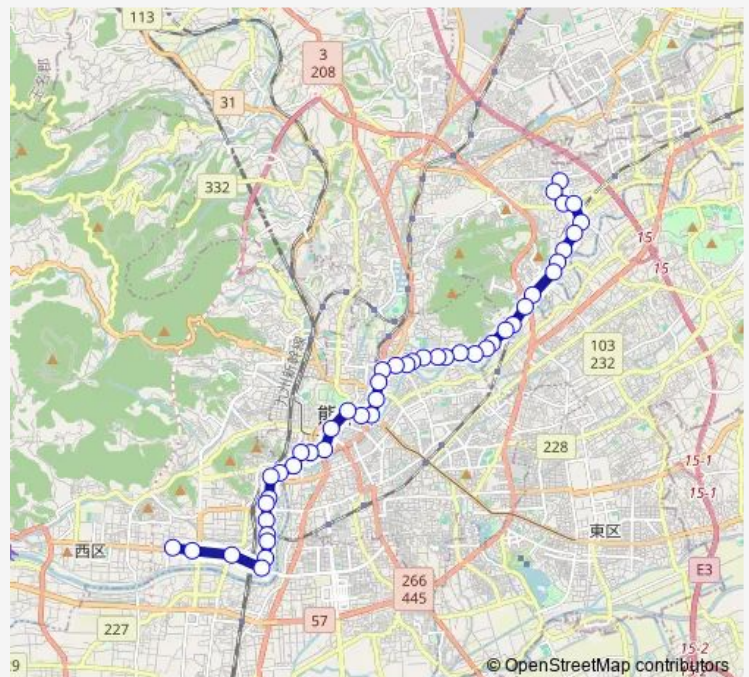

### Route schedule

楠団地 ( 二里木経由 ) — 西部車庫

Monday 07:57-20:26

Tuesday 07:57-20:26

Wednesday 07:57-20:26

Thursday 07:57-20:26

Friday 07:57-20:26

Saturday 06:46-19:22

Sunday 06:14-22:09

### Route info

Direction: 楠団地 ( 二里木経由 )

Stops: 46

Trip Duration: 1 hour 2 min

■ E2-1/S3-0 : 楠団地→二里木 ~ 蓮台寺→西部車庫

子飼本町

子飼橋

浄行寺