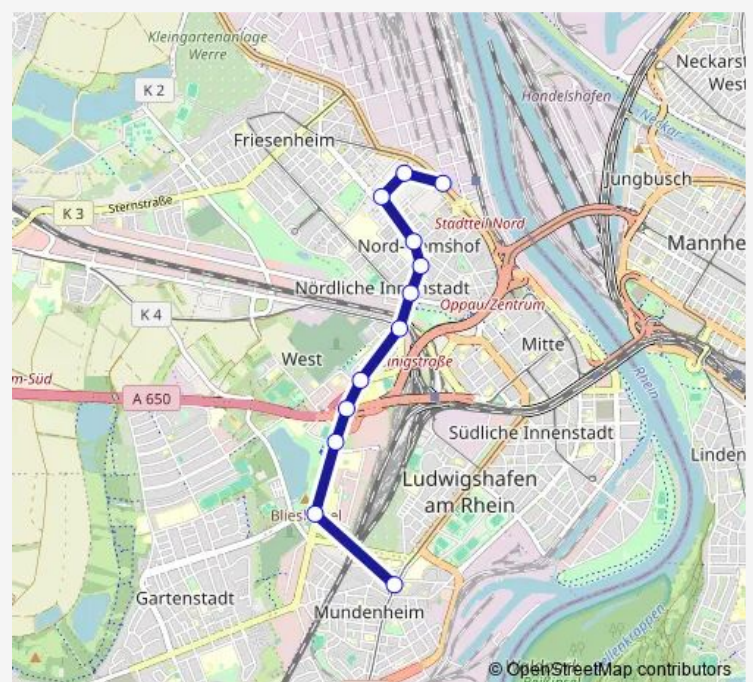

Mundenheim, Am Schwanen

Route schedule

Ludwigshafen, Basf Süd (Tor 1+7) — Mundenheim, Am Schwanen

Monday 06:14-20:34

Tuesday 06:14-20:34

Wednesday 06:14-20:34

Thursday 06:14-20:34

Friday 06:14-20:34

Saturday —

Sunday —

Route info

Direction: Ludwigshafen, Basf Süd (Tor 1+7)

Stops: 12

Trip Duration: 0 hour 15 min

Direction

Friesenheim, Leuschnerstraße — Mundenheim, Am Schwanen

10 stops

[Open route schedule](#)

Friesenheim, Leuschnerstraße

Ludwigshafen, Goerdelerplatz

Ludwigshafen, Apostelkirche

Ludwigshafen, Marienkirche

Ludwigshafen, Rohrlachstraße

Ludwigshafen, Val.-Bauer-Sied.

Ludwigshafen, Val.-Bauer-Sied. Süd

Ludwigshafen, LU Hochschule

Ludwigshafen, BBS F.-Zang-Str.

Mundenheim, Am Schwanen

Route schedule

Friesenheim, Leuschnerstraße — Mundenheim, Am Schwanen

Monday 07:36

Tuesday 07:36