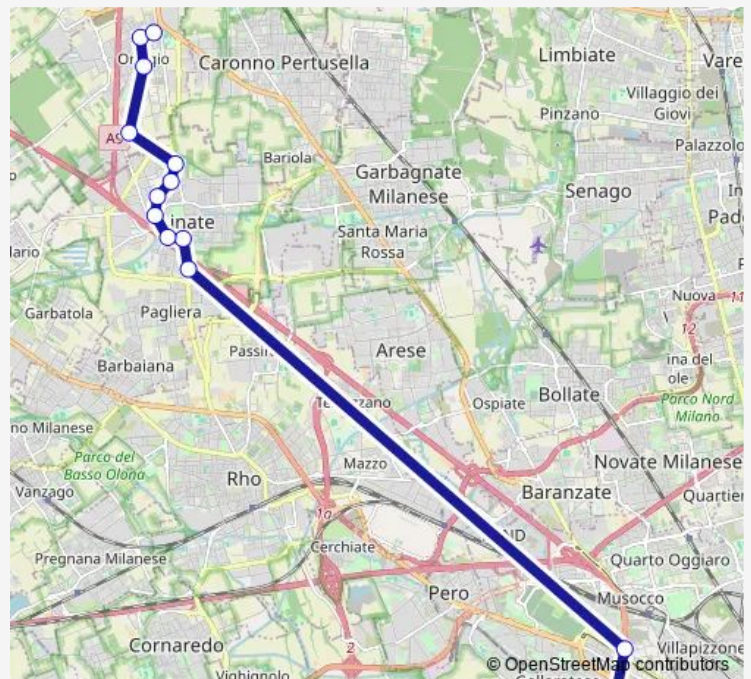

Lainate, Viale Italia civ. 47

Lainate, Viale Italia (Ex Park Davis)

Lainate, Via De Gasperi (cementificio)

Lainate, Via De Gasperi (ex Feme)

Lainate, Via Mengato

Lainate, Piazza Matteotti

Lainate, Ing. Autostrada V.Lepetit

Milano, Piazzale Laghi usc. Autostrada

Milano, Autostazione Lampugnano Arrivo

Route schedule

Lainate, V.Re Umberto/kennedy dir.Origgio — Milano, Autostazione Lampugnano Arrivo

Monday	16:40-19:15
Tuesday	16:40-19:15
Wednesday	16:40-19:15
Thursday	16:40-19:15
Friday	16:40-19:15
Saturday	16:45-18:20
Sunday	—

Route info

Direction: Lainate, V.Re Umberto/kennedy dir.Origgio

Stops: 10

Trip Duration: 0 hour 37 min

617 — Origgio/Lainate - Milano MM Lampugnano

Direction

Milano, Autostazione MM Lampugnano — Origgio, Via Verdi arrivo

13 stops

[Open route schedule](#)

Milano, Autostazione MM Lampugnano

Milano, Piazzale Laghi dir Legnano

Lainate, Uscita autostrada ex Pirelli

Lainate, Via Clerici ang.v.Rimembranze

Lainate, Via Gorizia ang.v.Volta