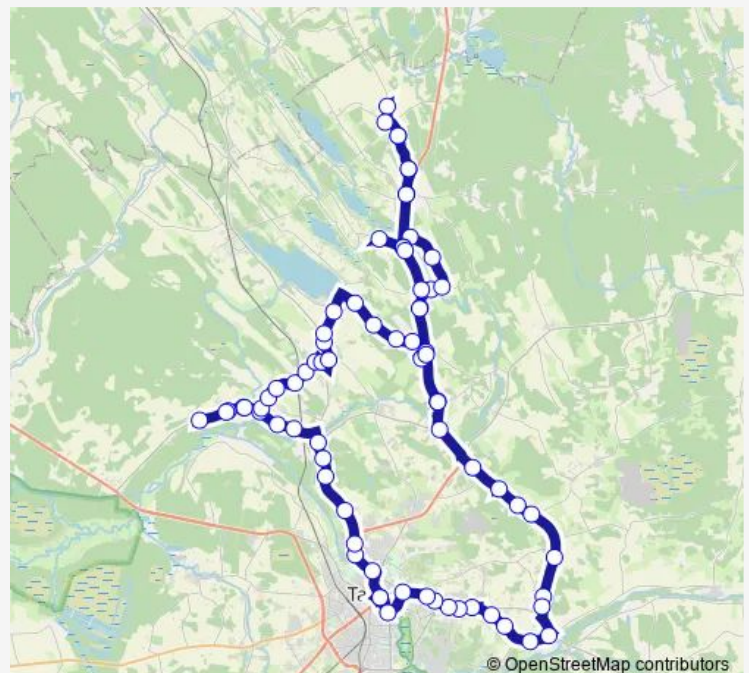

### Route schedule

Tartu bussijaam — Tartu bussijaam

Monday	13:40
Tuesday	13:40
Wednesday	13:40
Thursday	13:40
Friday	13:40
Saturday	—
Sunday	—

### Route info

Direction: Tartu bussijaam

Stops: 77

Trip Duration: 2 hour 30 min

Kastli

Kase

Lähte

Palalinna