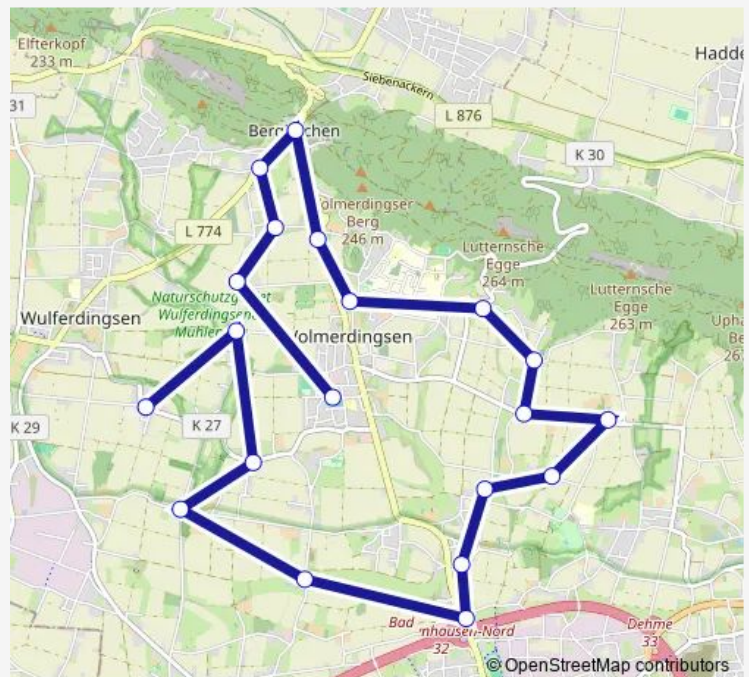

Direction

B.O-Volmerd, Grundschule — B.O-Wulferd., Markt

20 stops

[Open route schedule](#)

- B.O-Volmerd, Grundschule
- B.O-Volmerd, Am Bergacker
- B.O-Volmerd, Warmer Krug
- B.O-Bergkirchen, Post
- B.O-Bergkirchen, Kirche
- B.O-Volmerd, Bergfrieden
- B.O-Volmerd, Teegarten
- B.O-Volmerd, Lutternsche Egge
- B.O-Volmerd, Starkensiek
- B.O-Volmerd, Klein Vlotho
- B.O-Volmerd, Öringen
- B.O-Volmerd, Röhn
- B.O-Volmerd, Mühle
- B.O-Volmerd, Weinstraße
- B.O-Eidingsn, Berufsbildungsw
- B.O-Volmerd, Ruschpohl
- B.O-Wulferd., Hedingsen
- B.O-Volmerd, Appelkampstr
- B.O-Volmerd, Maschhaupt
- B.O-Wulferd., Markt

Route schedule

B.O-Volmerd, Grundschule — B.O-Wulferd., Markt

Monday	11:35-13:20
Tuesday	11:35-13:20
Wednesday	11:35-13:20
Thursday	11:35-13:20
Friday	11:35-13:20
Saturday	—
Sunday	—

Route info

Direction: B.O-Volmerd, Grundschule

Stops: 20

Trip Duration: 0 hour 31 min

617 — Grundschulverkehr Volmerdingsen

Direction

B.O-Volmerd, Am Bergacker — B.O-Volmerd, Grundschule

20 stops

[Open route schedule](#)

B.O-Volmerd, Am Bergacker

Thursday 07:00

Friday 07:00

Saturday —

Sunday —

Route info

Direction: B.O-Volmerd, Am Bergacker

Stops: 20

Trip Duration: 0 hour 28 min