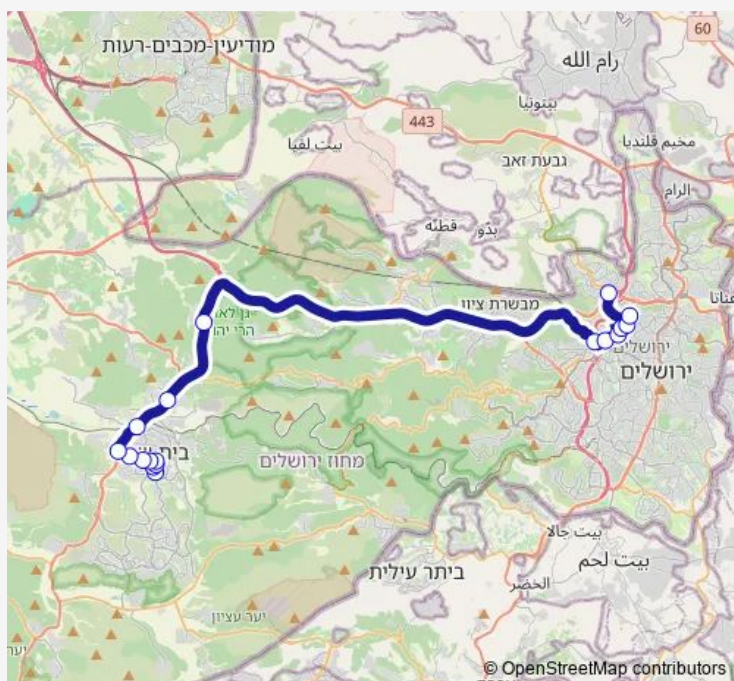

### Direction

מעפילי אגוז/הרב הרצוג — צומת רמות/גולדה

18 stops

[Open route schedule](#)

מעפילי אגוז/הרב הרצוג

מעפילי אגוז/רשי

רש"י/חזון אי"ש

בן זאב/רבין

בן זאב / מנדלר

שד. יהודה בן זאב/דוד רזיאל

בן זאב/הדקל

בן זאב/ 38

מסעף צרעה

מחלף הרטוב

מסעף מסילת ציון

ויצמן/גבעת שאול

### Route schedule

מעפילי אגוז/הרב הרצוג — צומת רמות/גולדה

Monday	05:45-07:20
Tuesday	05:45-07:20
Wednesday	05:45-07:20
Thursday	05:45-07:20
Friday	06:55-13:35
Saturday	—
Sunday	05:45-07:20

### Route info

Direction: מעפילי אגוז/הרב הרצוג

Stops: 18

Trip Duration: 0 hour 42 min

617 Bus time schedules and route maps are available in an offline PDF at [busmaps.com](https://busmaps.com). Use the [busmaps.com](https://busmaps.com) website to see live bus times, train schedule or subway schedule, and step-by-step directions for all public transit in Jerusalem