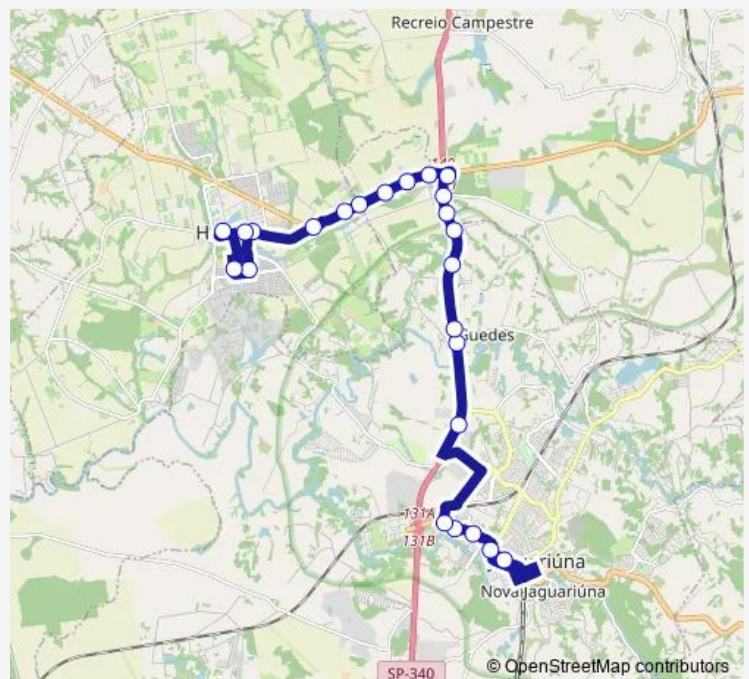

Saturday 07:00-13:00

Sunday 07:30-17:30

Route info

Direction: Praça dos Pioneiros, 78

Stops: 15

Trip Duration: 0 hour 34 min

Direction

Terminal Rodoviario DE Jaguariuna — Praça dos Pioneiros, 78

24 stops

[Open route schedule](#)

Terminal Rodoviario DE Jaguariuna

Rua Amazonas, 22

Rua Gaspere, 1393

Rua Gaspere, 855

Rua Gaspere, 581-765

Rodovia Campinas-Mogi Mirim, 162b

Rua Rota dos Imigrantes, 867-1131

Avenida das Tulípas, 2-80

Rua Solidagos, 391

Rua Massaranduba, 225-271

Praça dos Pioneiros, 78

Route schedule

Terminal Rodoviario DE Jaguariuna — Praça dos Pioneiros, 78

Monday 12:15-18:00

Tuesday 12:15-18:00

Wednesday 12:15-18:00

Thursday 12:15-18:00

Friday 12:15-18:00

Saturday 06:30-16:00

Sunday 07:00-17:00

Route info

Direction: Terminal Rodoviario DE Jaguariuna