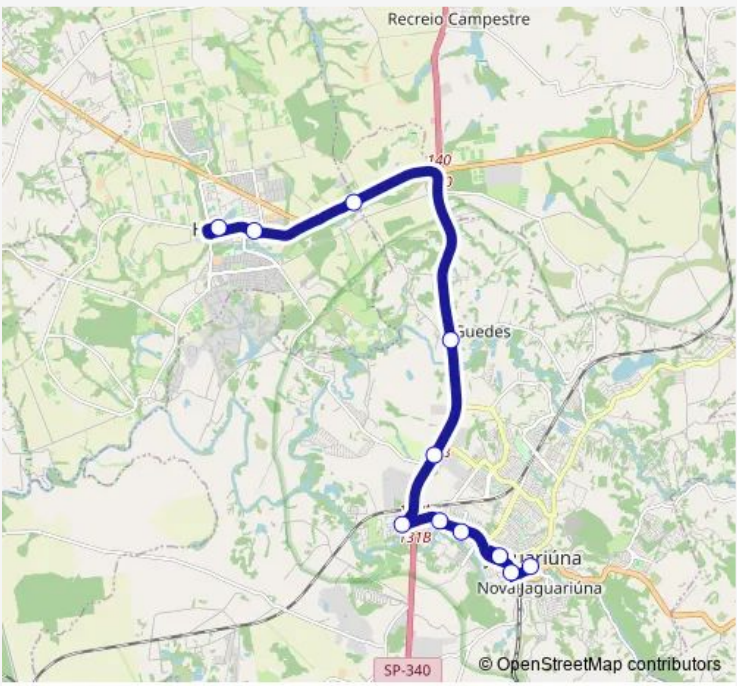

16 stops

[Open route schedule](#)

- Praca Umbelina Bueno 250 - Centro Jaguariuna - SP 13820-000 Brasil
- Rua Egas Bueno 284 - Centro Jaguariuna - SP 13820-000 Brasil
- Terminal Rodoviario de Jaguariuna
- Rua Amazonas 38c - Centro Jaguariuna - SP 13820-000 Brasil
- Rua Gaspere 1273 - Jardim Cruzeiro do Sul Jaguariuna - SP 13820-000 Brasil
- SP-095 1104-1620 Jaguariuna - SP 13820-000 Brasil - Jardim Roseira de Baixo Jaguariuna - SP 13820-000 Brasil
- Rodovia Governador Doutor Adhemar Pereira Barros - Chacara Panorama Jaguariuna - SP Brasil - Chacara Panorama Jaguariuna - SP 13820-000 Brasil
- Rod. Campinas-Mogi Mirim 1152 Jaguariuna - SP 13820-000 Brasil Jaguariuna - SP 13820-000 Brasil
- Rod. Campinas-Mogi Mirim 3480 Jaguariuna - SP 13820-000 Brasil Jaguariuna - SP 13820-000 Brasil
- Rod. Gov. Dr. Adhemar Pereira de Barros 497-587 Santo Antonio de Posse - SP 13830-000 Brasil Santo Antonio de Posse - SP 13830-000 Brasil
- SP-107 km 276 oeste Jaguariuna - SP 13820-000 Brasil
- Rua Rota dos Imigrantes 2301 Holambra - SP 13825-000 Brasil
- Rua Rota dos Imigrantes 963 - Seccao A Holambra - SP 13825-000 Brasil

**Route schedule**  
 Praca Umbelina Bueno 250 - Centro Jaguariuna - SP 13820-000 Brasil — Praca dos Pioneiros - Ponto Final de Holambra - Seccao A Holambra - SP 13825-000 Brasil

Monday	16:00
Tuesday	16:00
Wednesday	16:00
Thursday	16:00
Friday	16:00
Saturday	—
Sunday	—

**Route info**

Direction: Praca Umbelina Bueno 250 - Centro Jaguariuna - SP 13820-000 Brasil

Stops: 16

Trip Duration: 0 hour 25 min

Rua Solidagos 360 - Morada das Flores Holambra - SP  
13825-000 Brasil

Rua Massaranduba 215 - Morada das Flores Holambra -  
SP 13825-000 Brasil

Praca dos Pioneiros - Ponto Final de Holambra - Seccao  
A Holambra - SP 13825-000 Brasil