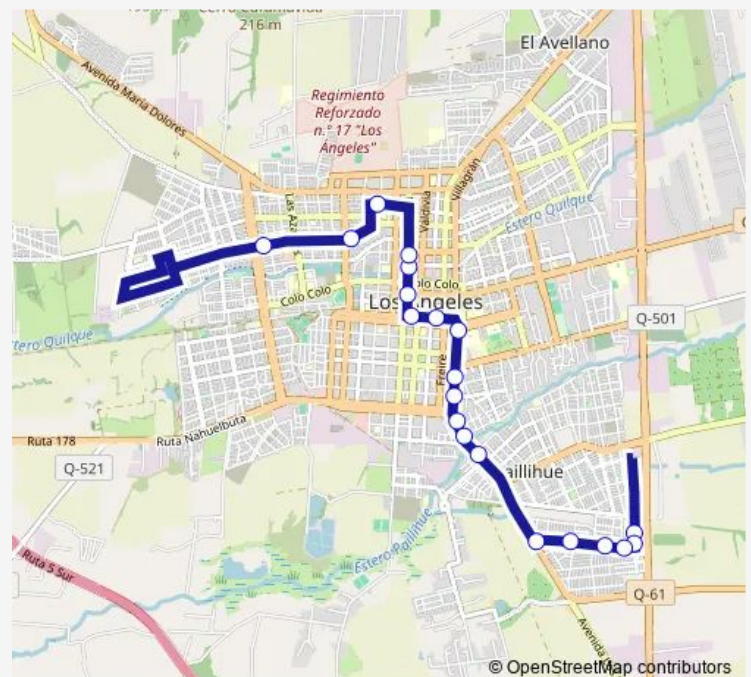

Direction

Oriente / Lauquen — Galvarino / Isla Nueva

20 stops

[Open route schedule](#)

Oriente / Lauquen

Oriente / Lauquen

Lauquen / La Cumbre

Lauquen / La Cumbre

Lauquen / 1 Poniente

Lauquen

Los Carrera / Edmundo Arellano

Los Carrera / Maria Auxiliadora

Los Carrera / Vicuna Mackenna

Los Carrera / Eleuterio Ramirez

Los Carrera / P. Lynch

Los Carrera / Ricardo Vicuna

Ricardo Vicuna / Colon

Ricardo Vicuna / Mendoza

Mendoza / Lautaro

Mendoza / Rengo

Mendoza / Tucapel

Janequeo / Reidor Jose Montoya

Galvarino / Bombero Estoeber

Galvarino / Isla Nueva

Route schedule

Oriente / Lauquen — Galvarino / Isla Nueva

Monday 07:47-19:47

Tuesday 07:47-19:47

Wednesday 07:47-19:47

Thursday 07:47-19:47

Friday 07:47-19:47

Saturday 07:47-19:47

Sunday 07:47-19:47

Route info

Direction: Oriente / Lauquen

Stops: 20

Trip Duration: 0 hour 22 min

C27_I — Paillihue