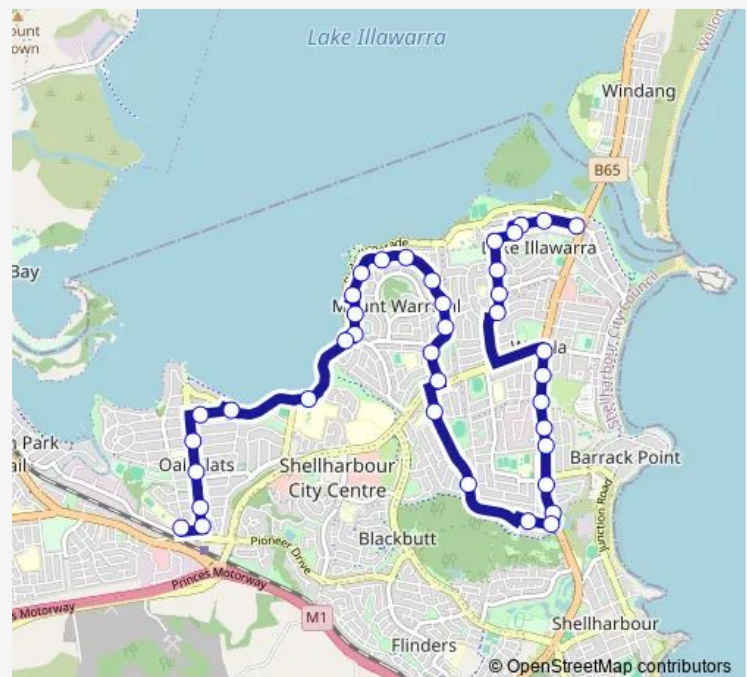

Captain Cook Dr After Loftus Dr

Barrack Heights Public School, Captain Cook Dr

Landy Dr At Lake Entrance Rd

### Route schedule

Pur Pur Av After Shellharbour Rd — Corpus Christi High School, School Grounds, Moore St

Monday	08:05
Tuesday	08:05
Wednesday	08:05
Thursday	08:05
Friday	08:05
Saturday	—
Sunday	—

### Route info

Direction: Pur Pur Av After Shellharbour Rd

Stops: 39

Trip Duration: 0 hour 30 min

S066 — Corpus Christi HS to Pur Pur Ave bf Shellharbour Rd

Landy Dr Before Morgan Av

Landy Dr Opp Johnston St

Landy Dr After Cuthbert Dr

Landy Dr At Monckton Av

Landy Dr Opp Devitt Av

Landy Dr Opp Gathercole Av

Henricks Pde At Wood Av

Henricks Pde After Beaurepaire Av

Lawrence Av At Shipton Cres

Lawrence Av At Gray Av