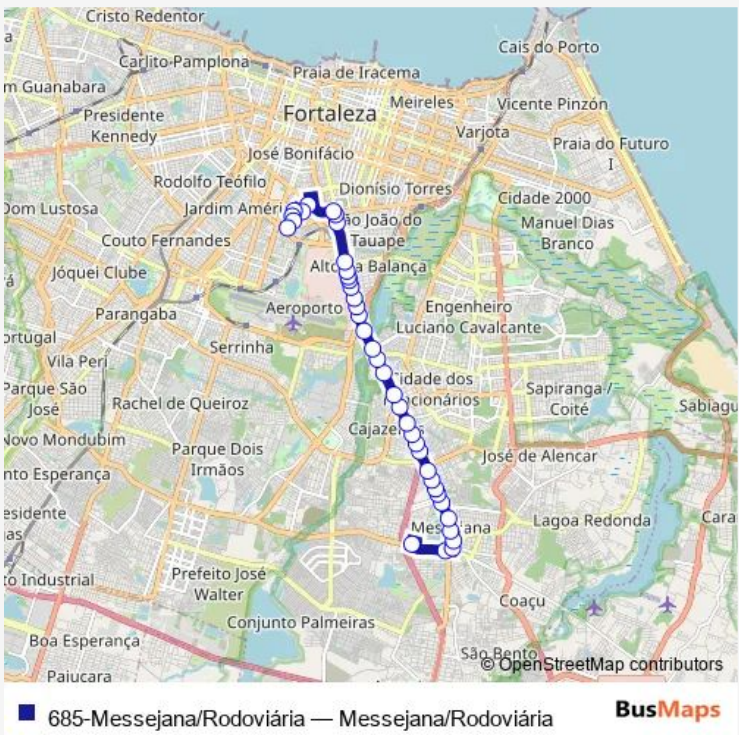

Bus 685-Messejana/Rodoviária Messejana/Rodoviária

[Go to website](#)

**Direction**  
Praça Terminal Messejana, Sn — Avenida Oswaldo Stuard, S/N

38 stops

[Open route schedule](#)

- Praça Terminal Messejana, Sn
- RUA Eduardo Porto, 57
- RUA Francisco Pereira, 300
- RUA Francisco Pereira, 65
- Avenida Frei Cirilo, 81
- Avenida FRE Cirilo, 4763
- Avenida FRE Cirilo, 4027
- Avenida FRE Cirilo, Sn
- Avenida Frei Cirilo, S/N
- Avenida FRE Cirilo, 3657
- Avenida FRE Cirilo, 3329
- Rodovia BR 116, 303
- Rodovia BR 116, Sn
- Rodovia BR 116, Sn
- Rodovia BR 116, 1551
- Rodovia BR 116, Sn
- Rodovia BR 116, 1289
- Rodovia BR 116, Sn
- Rodovia BR 116, 7355
- Rodovia BR 116, 6800
- Rodovia BR 116, 6701

**Route schedule**  
Praça Terminal Messejana, Sn — Avenida Oswaldo Stuard, S/N

Monday	05:30-21:32
Tuesday	05:30-21:32
Wednesday	05:30-21:32
Thursday	05:30-21:32
Friday	05:30-21:32
Saturday	06:00-20:16
Sunday	06:00-20:16

**Route info**

Direction: Praça Terminal Messejana, Sn

Stops: 38

Trip Duration: 0 hour 40 min

Avenida BR 116, 6395

Avenida BR 116, 6243

Avenida BR 116, 6005

Rodovia BR 116, Sn

Rodovia BR 116, S/R

Rodovia BR 116, 5823

Rodovia BR 116, 5239

Rodovia BR 116, 4555

Avenida VIS RIO Branco, 4000

Avenida VIS RIO Branco, 3785

Avenida 13 DE Maio, 100

Avenida DEP Oswaldo Studart, 68