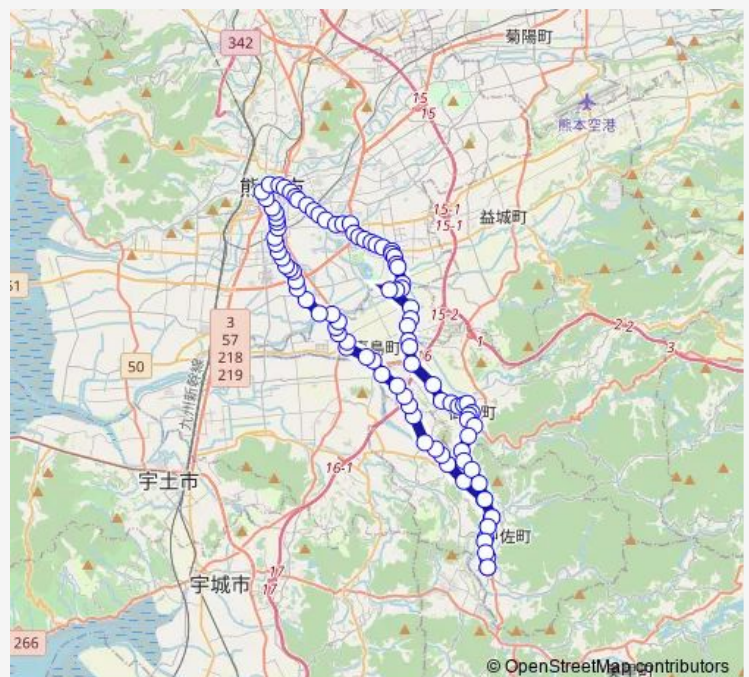

Route schedule

甲佐 — 甲佐

Monday	06:00
Tuesday	06:00
Wednesday	06:00
Thursday	06:00
Friday	06:00
Saturday	—
Sunday	—

Route info

Direction: 甲佐

Stops: 97

Trip Duration: 2 hour 4 min

■ K2-4/M4-1 : 甲佐→辺場→イオン→田迎→桜町バスターミナル・県庁・健軍→甲佐

熊本回生会病院前

鯨入口

中の瀬・西

中の瀬車庫

良町

下乙（熊本）

田迎（旧浜線）

田迎小学校前