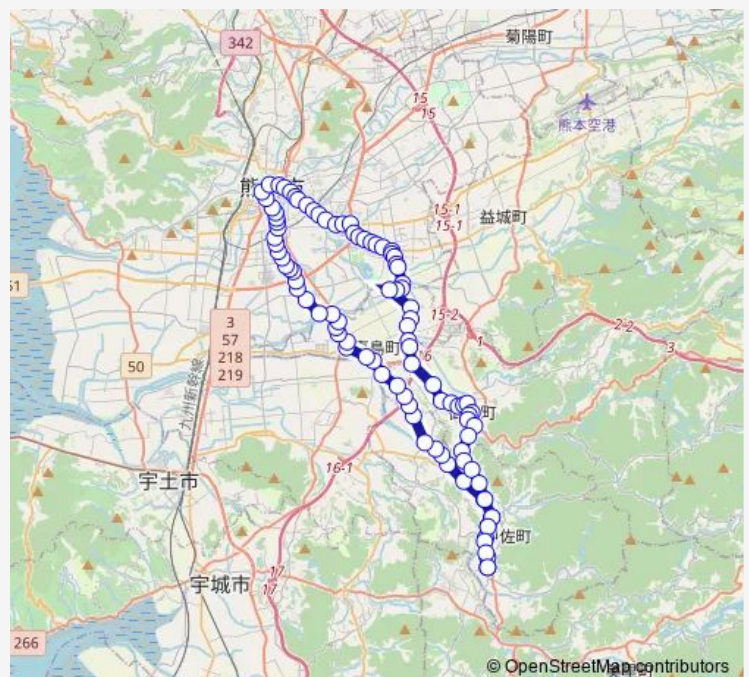

### Direction

甲佐 — 甲佐

97 stops

[Open route schedule](#)

甲佐  
甲佐高校前  
有安  
甲佐中学校入口  
浅井入口  
塔の木  
糸田  
乙女橋  
松ヶ崎  
上辺場  
辺場  
芝原  
五反  
陣  
増見鶴  
豊秋  
上島  
上島病院前  
イオンモール熊本  
下上島  
鯨

### Route schedule

甲佐 — 甲佐

Monday	06:00
Tuesday	06:00
Wednesday	06:00
Thursday	06:00
Friday	06:00
Saturday	—
Sunday	—

### Route info

Direction: 甲佐

Stops: 97

Trip Duration: 2 hour 4 min

■ K2-4/M4-1 : 甲佐→辺場→イオン→田迎→  
桜町バスターミナル・県庁・健軍→甲佐

熊本回生会病院前

鯨入口

中の瀬・西