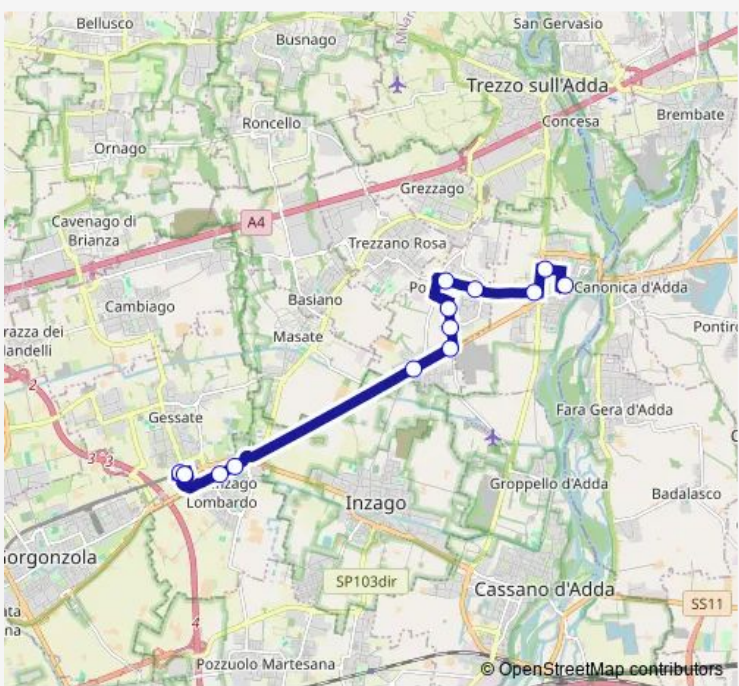

Bus Z311 Gessate M2 - Vaprio

[Go to website](#)

Direction
 Gessate M2 — Vaprio D'Adda (Cimitero)
 13 stops
[Open route schedule](#)

- Gessate M2
- Padana Superiore Via Manzoni (Gessate)
- Padana Superiore Via Dell'Artigianato (Gessate)
- Via Milano Via De Gasperi (Pozzo D'Adda)
- Via Milano Via Roma (Pozzo D'Adda)
- Via Roma Via delle Industrie (Pozzo D'Adda)
- Via Roma Via Don Minzoni (Pozzo D'Adda)
- Via Moro Via Carducci (Pozzo D'Adda)
- Via Moro Via Carducci (Pozzo D'Adda)
- Via Carducci Via Trattati di Roma (Pozzo D'Adda)
- Via Manzoni Via Pascoli (Vaprio D'Adda)
- Via Marconi S.P.104 (Vaprio D'Adda)
- Vaprio D'Adda (Cimitero)

Route schedule
 Gessate M2 — Vaprio D'Adda (Cimitero)

Monday	06:20-22:40
Tuesday	06:20-22:40
Wednesday	06:20-22:40
Thursday	06:20-22:40
Friday	06:20-22:40
Saturday	05:50-22:40
Sunday	04:55-22:40

Route info
 Direction: Gessate M2
 Stops: 13
 Trip Duration: 0 hour 19 min

Z311 — Gessate M2 - Vaprio **BusMaps**

Direction

Gessate M2 — Vaprio D'Adda (Cimitero)

7 stops

[Open route schedule](#)

Gessate M2

Padana Superiore Via Manzoni (Gessate)

Padana Superiore Via Dell'Artigianato (Gessate)

Route info

Direction: Gessate M2

Stops: 7

Trip Duration: 0 hour 13 min

Direction

Vaprio D'Adda (Cimitero) — Gessate M2

13 stops

[Open route schedule](#)