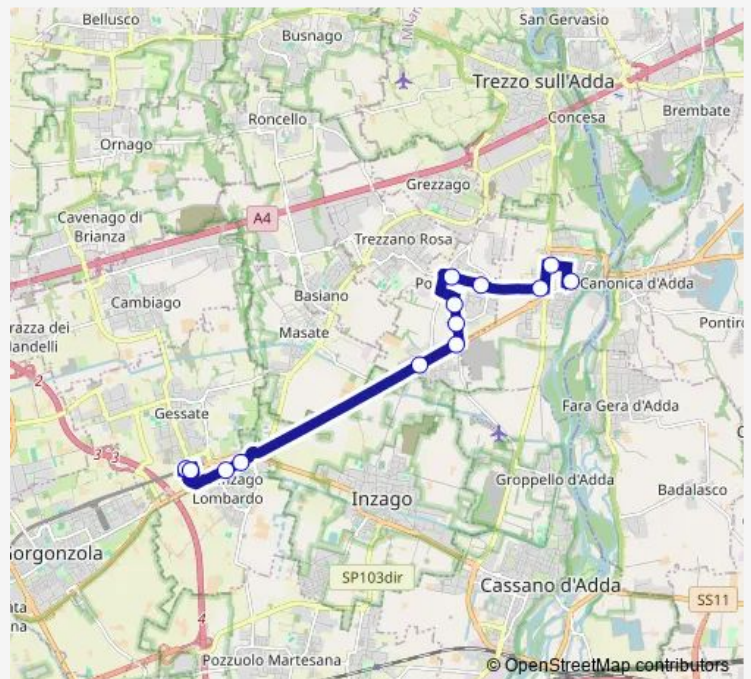

Bus Z311 Gessate M2 - Vaprio

[Go to website](#)

Direction
 Gessate M2 — Vaprio D'Adda (Cimitero)
 13 stops
[Open route schedule](#)

- Gessate M2
- Padana Superiore Via Manzoni (Gessate)
- Padana Superiore Via Dell'Artigianato (Gessate)
- Via Milano Via De Gasperi (Pozzo D'Adda)
- Via Milano Via Roma (Pozzo D'Adda)
- Via Roma Via delle Industrie (Pozzo D'Adda)
- Via Roma Via Don Minzoni (Pozzo D'Adda)
- Via Moro Via Carducci (Pozzo D'Adda)
- Via Moro Via Carducci (Pozzo D'Adda)
- Via Carducci Via Trattati di Roma (Pozzo D'Adda)
- Via Manzoni Via Pascoli (Vaprio D'Adda)
- Via Marconi S.P.104 (Vaprio D'Adda)
- Vaprio D'Adda (Cimitero)

Route schedule
 Gessate M2 — Vaprio D'Adda (Cimitero)

Monday	06:20-22:40
Tuesday	06:20-22:40
Wednesday	06:20-22:40
Thursday	06:20-22:40
Friday	06:20-22:40
Saturday	05:50-22:40
Sunday	04:55-22:40

Route info
 Direction: Gessate M2
 Stops: 13
 Trip Duration: 0 hour 24 min

Z311 — Gessate M2 - Vaprio

Direction

Gessate M2 — Vaprio D'Adda (Cimitero)

7 stops

[Open route schedule](#)

Gessate M2

Padana Superiore Via Manzoni (Gessate)

Padana Superiore Via Dell'Artigianato (Gessate)

Route info

Direction: Gessate M2

Stops: 7

Trip Duration: 0 hour 13 min

Direction

Vaprio D'Adda (Cimitero) — Gessate M2

13 stops

[Open route schedule](#)