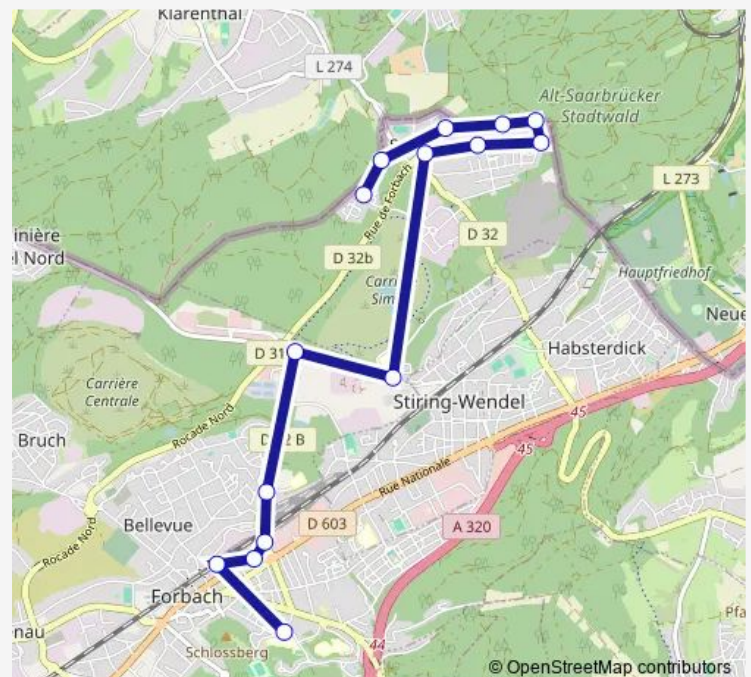

Bus Renfort Ligne 5

[Go to website](#)

Direction

Lotissement de la Ferme — Lycée Jean Moulin

15 stops

[Open route schedule](#)

Lotissement de la Ferme

Les Terrasses

Impasse de la Paix

43 Rue Pasteur

65 Rue Pasteur

Rue de la Glaisière

Rue des Epines

Mairie

Lycée Condorcet

Eurozone

Tuesday 07:10

Wednesday 07:10

Thursday 07:10

Friday 07:10

Saturday —

Sunday —

Route info

Direction: Lotissement de la Ferme

Stops: 15

Trip Duration: 0 hour 30 min

Renfort Ligne 5

BusMaps

Renfort Ligne 5 Bus time schedules and route maps are available in an offline PDF at busmaps.com. Use the busmaps.com website to see live bus times, train schedule or subway schedule, and step-by-step directions for all public transit in Saarbruecken