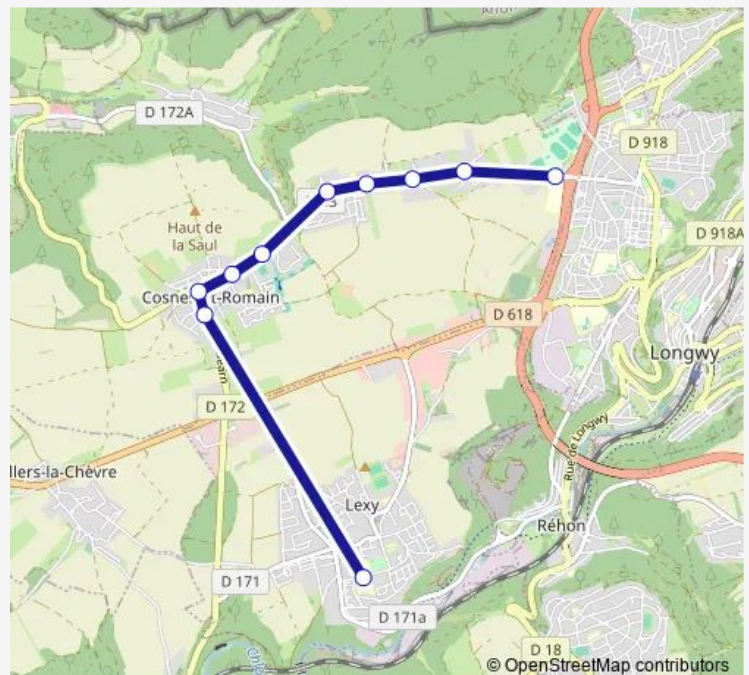

Direction

Collège Emile Gallé — I.U.T. - Plaine de Jeux

10 stops

[Open route schedule](#)

Collège Emile Gallé

Bearn

Cosnes Village

Anjou

Vanoise

Romain Village

Chapelle Romain

Vosges

Berry

I.U.T. - Plaine de Jeux

Route schedule

Collège Emile Gallé — I.U.T. - Plaine de Jeux

Monday 16:40

Tuesday 16:40

Wednesday —

Thursday 16:40

Friday 16:40

Saturday —

Sunday —

Route info

Direction: Collège Emile Gallé

Stops: 10

Trip Duration: 0 hour 16 min

Direction

I.U.T. - Plaine de Jeux — Collège Emile Gallé

10 stops

[Open route schedule](#)

I.U.T. - Plaine de Jeux