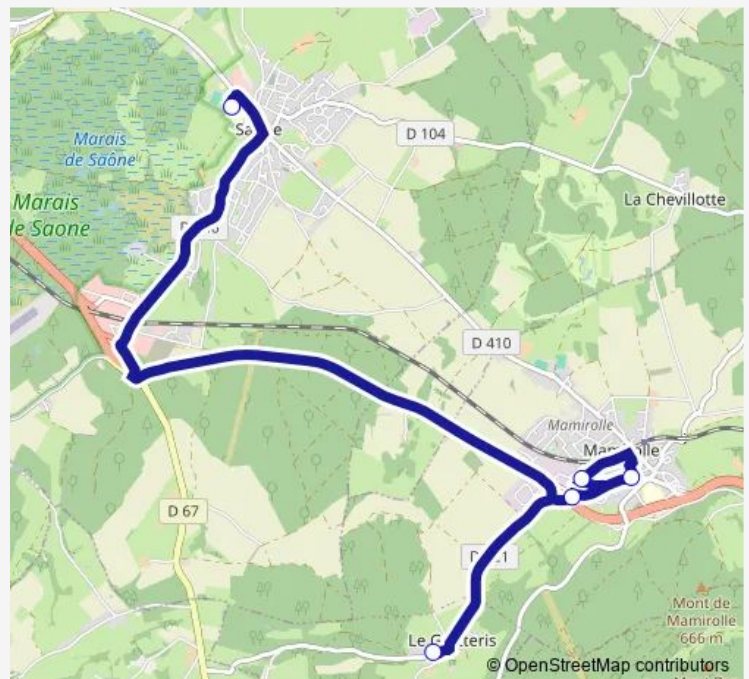

Mamirolle - Place

Mamirolle - Quatre Vents

Le Gratteris - Le Gratteris

Route schedule

Saône - Collège de Saône — Le Gratteris - Le Gratteris

Monday 16:10-17:10

Tuesday 16:10-17:10

Wednesday 11:10-12:10

Thursday 16:10-17:10

Friday 16:10-17:10

Saturday —

Sunday —

Route info

Direction: Saône - Collège de Saône

Stops: 5

Trip Duration: 0 hour 20 min

D412 — Le Gratteris <> Collège Entre Deux Velles

Direction

Le Gratteris - Le Gratteris — Saône - Collège de Saône

5 stops

[Open route schedule](#)

Le Gratteris - Le Gratteris

Mamirolle - Pont RN 57

Mamirolle - Place

Mamirolle - Quatre Vents

Saône - Collège de Saône

Route schedule

Le Gratteris - Le Gratteris — Saône - Collège de Saône

Monday 07:25

Tuesday 07:25

Wednesday 07:25

Thursday 07:25