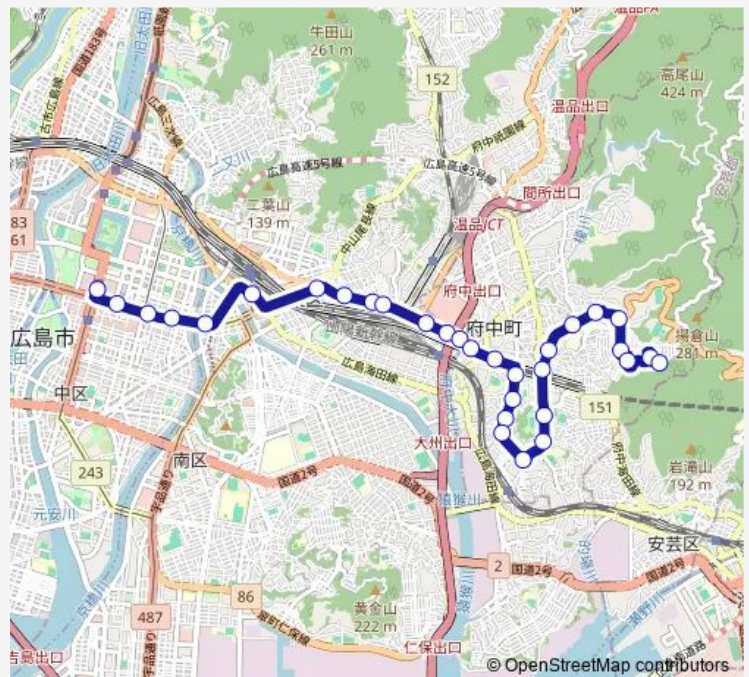

Bus 2-6 2号線

[Go to website](#)

Direction

県庁前 — 府中ニュータウン

31 stops

[Open route schedule](#)

- 県庁前
- 立町
- 八丁堀
- 銀山町
- 稲荷町
- 広島駅
- 東区役所前
- 広電曙営業所前
- 曙町
- 矢賀入口
- 矢賀新町
- 天神川駅北(イオンモール広島府中前)
- 大須一丁目
- 府中大橋
- 大通一丁目
- 浜田一丁目
- 緑ヶ丘
- 緑ヶ丘上
- 鹿籠二丁目
- 府中南公民館
- 府中南小学校入口

Route schedule

県庁前 — 府中ニュータウン

Monday	06:56-21:40
Tuesday	06:56-21:40
Wednesday	06:56-21:40
Thursday	06:56-21:40
Friday	06:56-21:40
Saturday	07:05-21:20
Sunday	07:05-21:20

Route info

Direction: 県庁前

Stops: 31

Trip Duration: 0 hour 48 min

■ 2-6 — 2号線

BusMaps

空城山公園入口

浜田二丁目

府中郵便局前

宮の町五丁目

東地区センター入口

安芸府中高校入口

府中ニュータウン下

府中ニュータウン中

府中ニュータウン上

府中ニュータウン

2-6 Bus time schedules and route maps are available in an offline PDF at busmaps.com. Use the busmaps.com website to see live bus times, train schedule or subway schedule, and step-by-step directions for all public transit in Hiroshima