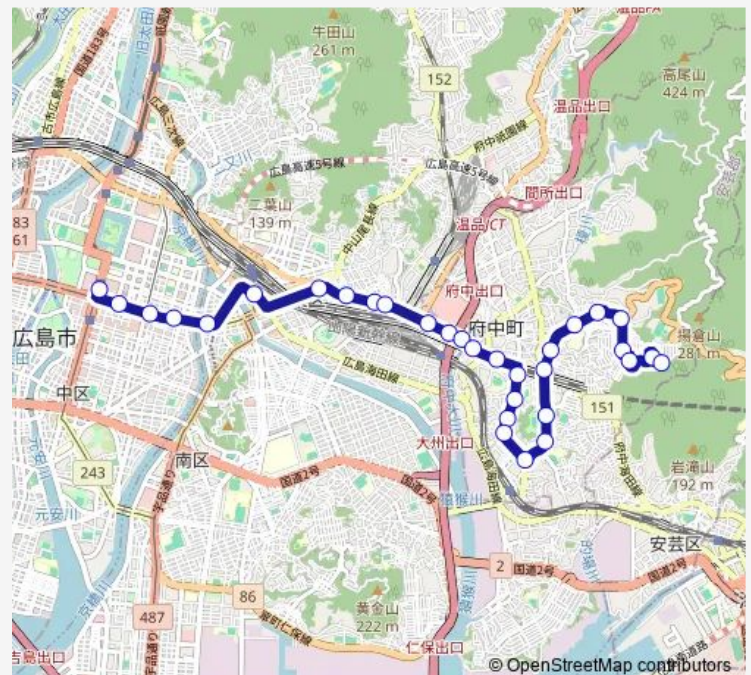

## Bus 2-6 2号線

[Go to website](#)

### Direction

県庁前 — 府中ニュータウン

31 stops

[Open route schedule](#)

- 県庁前
- 立町
- 八丁堀
- 銀山町
- 稲荷町
- 広島駅
- 東区役所前
- 広電曙営業所前
- 曙町
- 矢賀入口
- 矢賀新町
- 天神川駅北(イオンモール広島府中前)
- 大須一丁目
- 府中大橋
- 大通一丁目
- 浜田一丁目
- 緑ヶ丘
- 緑ヶ丘上
- 鹿籠二丁目
- 府中南公民館
- 府中南小学校入口

### Route schedule

県庁前 — 府中ニュータウン

Monday	06:56-21:40
Tuesday	06:56-21:40
Wednesday	06:56-21:40
Thursday	06:56-21:40
Friday	06:56-21:40
Saturday	07:05-21:20
Sunday	07:05-21:20

### Route info

Direction: 県庁前

Stops: 31

Trip Duration: 0 hour 48 min

■ 2-6 — 2号線

BusMaps

空城山公園入口

浜田二丁目