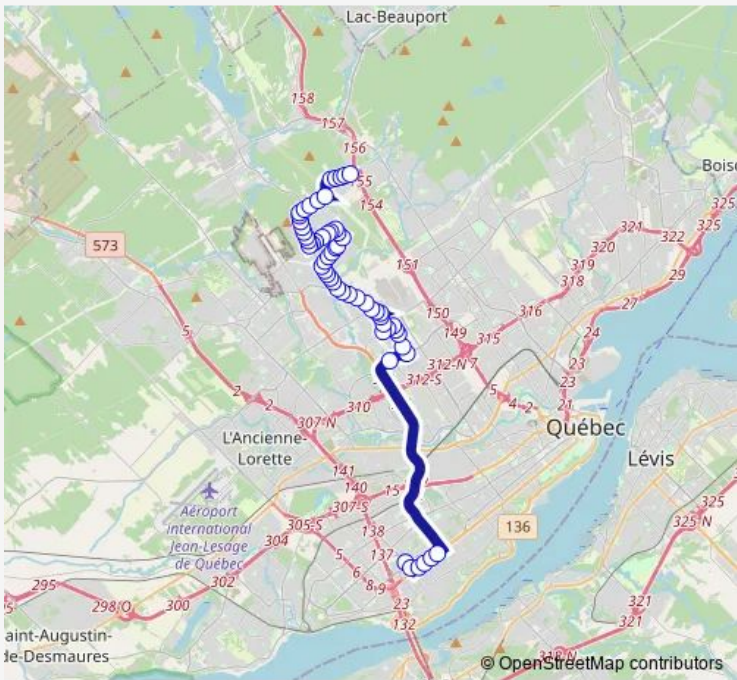

**Direction**  
de Sherwood — L'Isle-Dieu

61 stops

[Open route schedule](#)

- de Sherwood
- de l'Archerie
- Simard
- du Plein-Air
- G.-Muir/4467
- de l'Apogée/6483
- de Cassiopée
- Van Gogh
- Degas
- Lapierre/4985
- des Narcisses
- des Feuillus
- Lapierre/4861
- T.-Duchaine
- A.-Drouin
- É.-Villeneuve
- de la Faune/4865
- la Miséricorde
- la Petite-Oasis
- Soret
- Estiembre/4683

Route schedule  
de Sherwood — L'Isle-Dieu

Monday	06:30-07:25
Tuesday	06:30-07:25
Wednesday	06:30-07:25
Thursday	06:30-07:25
Friday	06:30-07:25
Saturday	—
Sunday	—

Route info

Direction: de Sherwood

Stops: 61

Trip Duration: 0 hour 48 min

de Sauternes

Camille

des Sommeliers

Vaillancourt

Estiambre/4718

St-Émilion/5518

de la Marjolaine