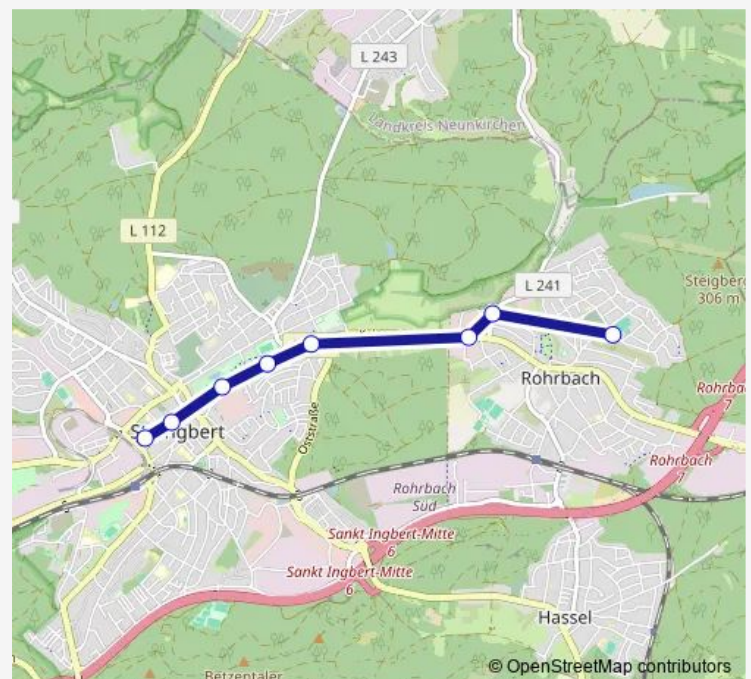

### Route schedule

Leibniz-Gymnasium, St.Ingbert — Gemeinschaftsschule, Rohrbach St.Ingbert

Monday 07:03

Tuesday 07:03

Wednesday 07:03

Thursday 07:03

Friday 07:03

Saturday —

### Route info

Direction: Leibniz-Gymnasium, St.Ingbert

Stops: 19

Trip Duration: 0 hour 23 min

### Direction

Rendezvous-Platz, St.Ingbert — Gemeinschaftsschule,  
Rohrbach St.Ingbert

8 stops

[Open route schedule](#)

Rendezvous-Platz, St.Ingbert

Poststr., St.Ingbert

Brauerei, St.Ingbert

Mühlwaldstadion, St.Ingbert