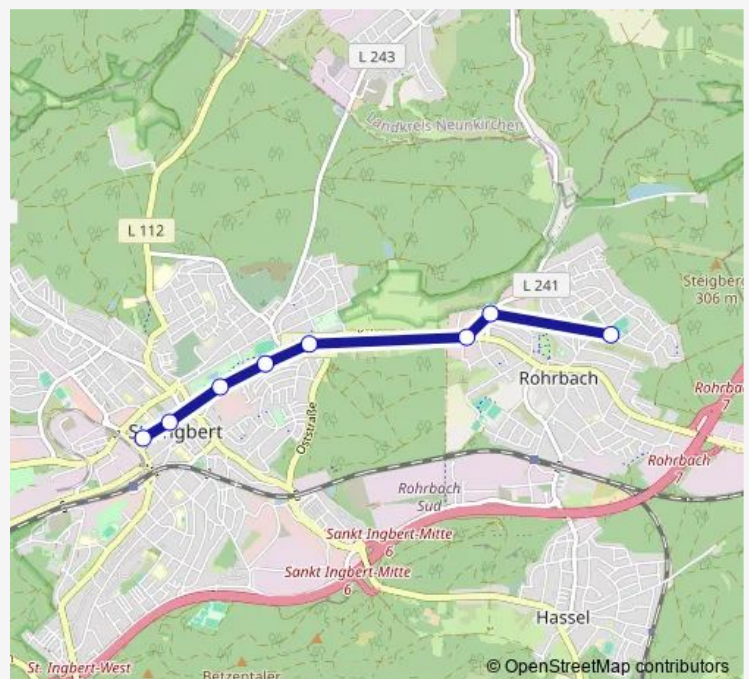

Bus 582

[Go to website](#)

Direction

Spieser Mühle, Spiesen — Berufsbildungszentrum Bbz, St.Ingbert

18 stops

[Open route schedule](#)

- Spieser Mühle, Spiesen
- Friedhof, Rohrbach St.Ingbert
- Nordstr., Rohrbach St.Ingbert
- Fichtenkopf, Rohrbach St.Ingbert
- Am Mühlenwäldchen, Rohrbach St.Ingbert
- Spieser Str., Rohrbach St.Ingbert
- Kirchhofstr., Rohrbach St.Ingbert
- Ortsmitte, Rohrbach St.Ingbert
- Keglerheim, Rohrbach St.Ingbert
- Umspannwerk, Rohrbach St.Ingbert
- Das Blau/Kreisel, St.Ingbert
- Waldfriedhof, St.Ingbert
- Schützenstr., St.Ingbert
- Jägerstr., St.Ingbert
- Kohlenstr., St.Ingbert
- Rendezvous-Platz, St.Ingbert
- Bahnhof, St.Ingbert
- Berufsbildungszentrum Bbz, St.Ingbert

Route schedule

Spieser Mühle, Spiesen — Berufsbildungszentrum Bbz, St.Ingbert

Monday	06:44
Tuesday	06:44
Wednesday	06:44
Thursday	06:44
Friday	06:44
Saturday	—
Sunday	—

Route info

Direction: Spieser Mühle, Spiesen

Stops: 18

Trip Duration: 0 hour 28 min

Direction

Leibniz-Gymnasium, St.Ingbert — Gemeinschaftsschule, Rohrbach St.Ingbert

19 stops

[Open route schedule](#)

Leibniz-Gymnasium, St.Ingbert

Ensheimer Str., St.Ingbert