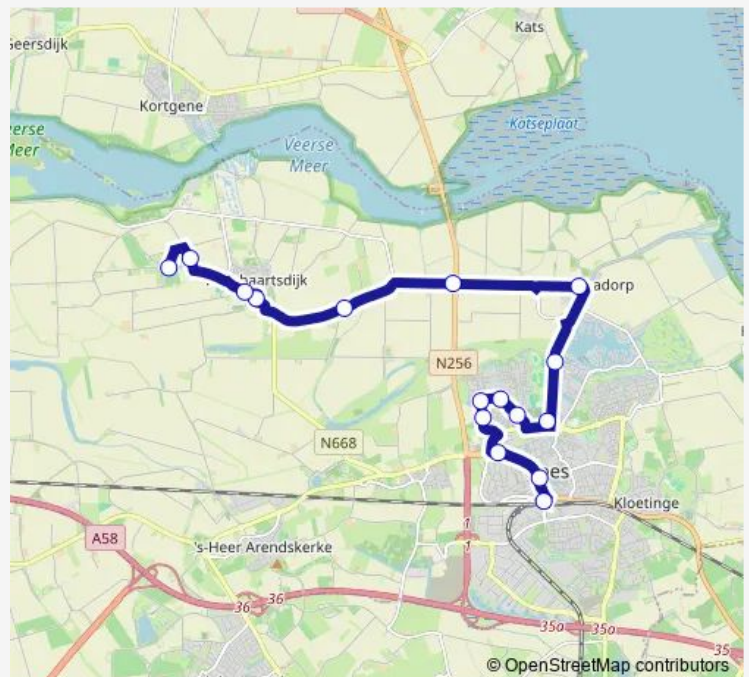

Goes, Van Hogendorpstraat

Goes, Laan der Ver.Naties

Goes, Erasmuspark

Goes, Troelstralaan

Goes, Ringbaan-West

Goes, Westhavendijk

Wilhelminadorp, NH Kerk

Wilhelminadorp, Roodewijk

Wolphaartsdijk, Kaaidijk

Wolphaartsdijk, Lepelstraat

Wolphaartsdijk, Molendijk

Oud-Sabbinge, Camping De Haas

Oud-Sabbinge, Ring

Route schedule

Goes, Station — Oud-Sabbinge, Ring

Monday 07:49-16:49

Tuesday 07:49-16:49

Wednesday 07:49-16:49

Thursday 07:49-16:49

Friday 07:49-16:49

Saturday —

Sunday —

Route info

Direction: Goes, Station

Stops: 16

Trip Duration: 0 hour 24 min

■ 582 — Oud Sabbinge - Goes

BusMaps

Direction

Oud-Sabbinge, Ring — Goes, Station

21 stops

[Open route schedule](#)