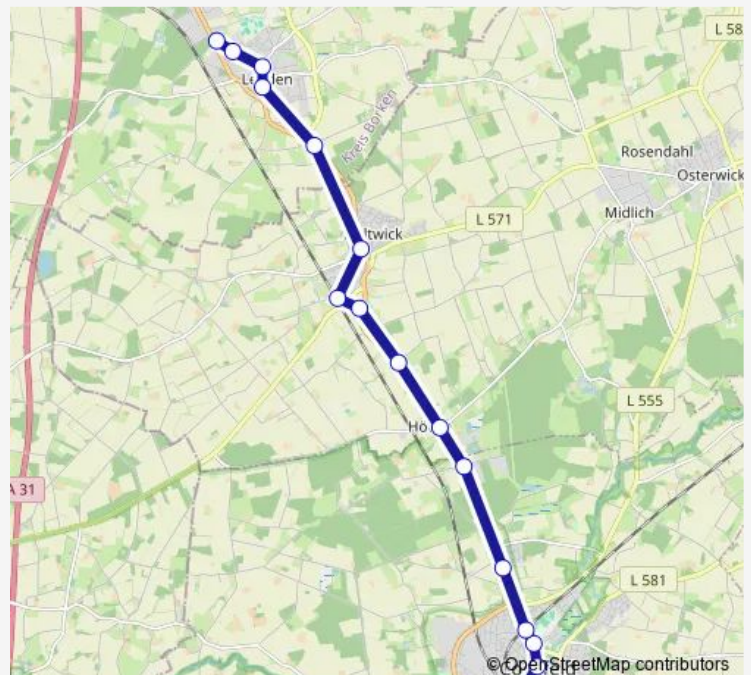

Höven, Konertsweg

Höven, Kreuzung

Brink, Ziegelei

Coesfeld, Schulzentrum

Coesfeld, Lambertikirche

Coesfeld, Wiesenstr.

Coesfeld, Bahnhof Bussteig 3

Route schedule

Legden, Brüggemann — Coesfeld, Bahnhof Bussteig 3

Monday 07:10

Tuesday 07:10

Wednesday 07:10

Thursday 07:10

Friday 07:10

Saturday —

Sunday —

Route info

Direction: Legden, Brüggemann

Stops: 15

Trip Duration: 0 hour 30 min

Direction

Coesfeld, Bahnhof Bussteig 3 — Legden, Brüggemann

16 stops

[Open route schedule](#)

Coesfeld, Bahnhof Bussteig 3

Coesfeld, Lambertikirche

Coesfeld, Arbeitsamt

Coesfeld, Schulzentrum

Brink, Siedlung

Brink, Ziegelei

Höven, Kreuzung

Höven, Konertsweg