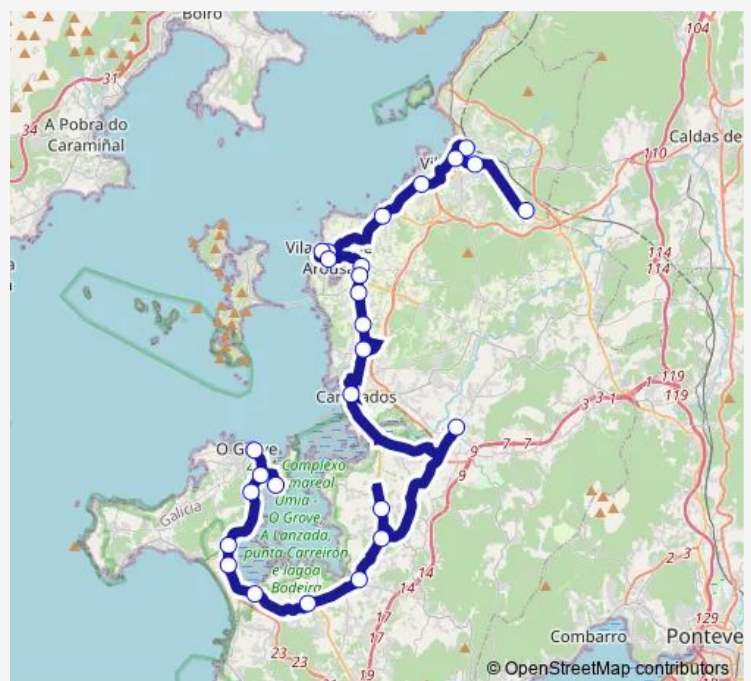

Bus XG627001 A Toxa (Ermida de San Caralampio e San Sebastián)-Hospital do Salnés

[Go to website](#)

Direction

Hospital do Salnés — A Toxa (Centro comercial)

27 stops

[Open route schedule](#)

- Hospital do Salnés
- San Roque
- Vilagarcía-Estación Bus
- Vilagarcía-Avda. La Marin
- Vilaxoan.San Cibrao
- Corón (Rotonda)
- Igrexa Caleiro
- Vilanova Porto
- Vilanova De Arousa (Xardí
- Caleiro (Cruce Farmacia)
- Cruce Vilanova De Arousa
- Pantrigueira (Cruce Currá
- San Miguel (Estrada)
- Ribeiro
- Cambados E.A.
- Barrantes
- Castrelo
- Cruce De Castrelo
- Dena (Panadería Viñas)
- Vilalonga (Campo Fútbol)
- Revolta (parada bus)

Route info

Direction: Hospital do Salnés

Stops: 27

Trip Duration: 1 hour 30 min

XG627001 — A Toxa (Ermida de San Caralampio e San Sebastián)-Hospital do Salnés **BusMaps**

Lanzada (aparcamento)

Cruce S.Vicente do Mar

Cruce Illa da Toxa

A Toxa (Ponte)

O Grove E.A.

A Toxa (Centro comercial)

Direction

A Toxa (Centro comercial) — Hospital do Salnés

27 stops

[Open route schedule](#)

Saturday 08:00

Sunday 08:00

Route info

Direction: A Toxa (Centro comercial)

Stops: 27

Trip Duration: 1 hour 30 min

San Roque

Hospital do Salnés