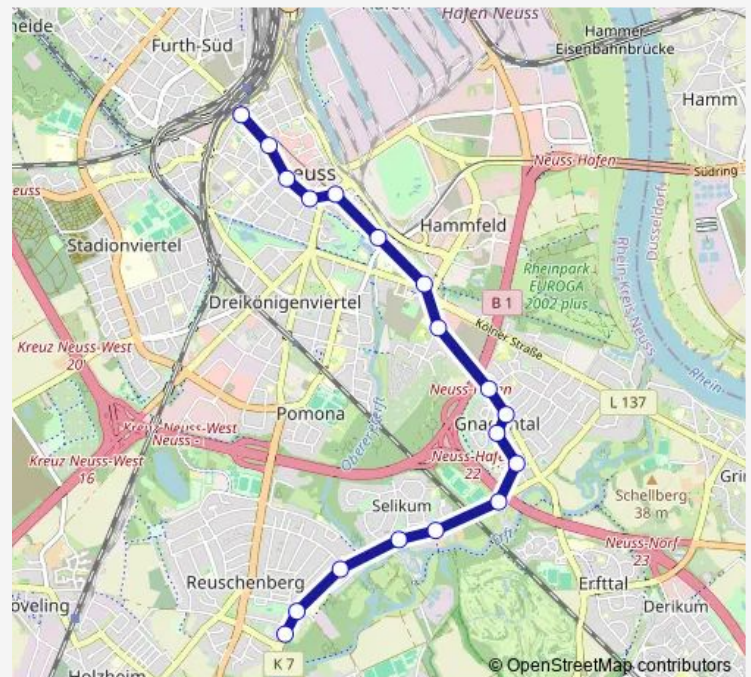

Route schedule

Neuss Erasmusstr. — Neuss Hauptbahnhof

Monday 12:52-15:40

Tuesday 12:52-15:40

Wednesday 12:52-15:40

Thursday 12:52-15:40

Friday 12:52-15:40

Saturday —

Sunday —

Route info

Direction: Neuss Erasmusstr.

Stops: 18

Trip Duration: 0 hour 23 min

854E

Direction

Neuss Alemannenstr. — Neuss Erasmusstr.

20 stops

[Open route schedule](#)

Neuss Alemannenstr.

Neuss Wolberostr.

Neuss Hauptbahnhof

Neuss Schwannstr.

Neuss Niedertor

Neuss Neustr.