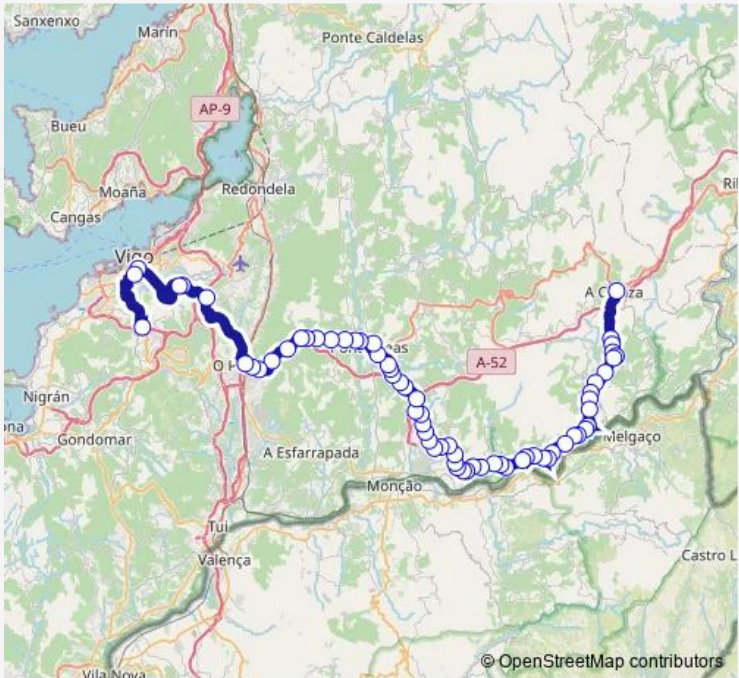

Bus XG888002 A Cañiza-Hospital Álvaro Cunqueiro

[Go to website](#)

Direction
 A Cañiza — Hospital Álvaro Cunqueiro
 66 stops
[Open route schedule](#)

- A Cañiza
- Valeixe Xibe
- Valeixe O Castro
- Valeixe Carballo Do Anxo
- Valeixe
- Valeixe gasolneira
- Touzosas
- A Lomba
- A Hermida
- Hermida Reguenjo
- A Portela
- Empalme De Arbo Regadas
- Empalme De Arbo
- Arbo Bar Castro
- Arbo
- Arbo Gasolneira
- Barcela Panadería
- Barcela
- Barcela Valiñas
- Sela Centro
- Sela

Route schedule
 A Cañiza — Hospital Álvaro Cunqueiro

Monday	11:45-13:45
Tuesday	11:45-13:45
Wednesday	11:45-13:45
Thursday	—
Friday	11:45-13:45
Saturday	—
Sunday	—

Route info
 Direction: A Cañiza
 Stops: 66
 Trip Duration: 2 hour 13 min

XG888002 — A Cañiza-Hospital Álvaro Cunqueiro **BusMaps**

Sela Rozas

Vide Torreiro

Vide Cruce Cipriano

Vide

Setados

As Neves Sastrería

As Neves Stop