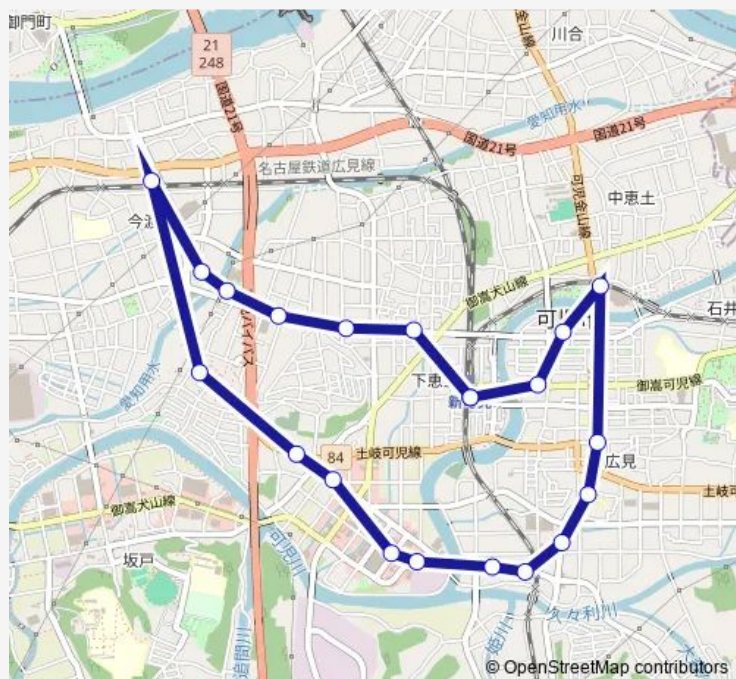

## Bus さつきバス 1 中心循環線右回り

[Go to website](#)

### Direction

可見駅 — 可見駅

21 stops

[Open route schedule](#)

- 可見駅
- 図書館
- 市役所
- ドン・キホーテ u n y 可見店
- 広見
- 村木
- 中央通り
- 鳥屋場
- 鳥屋場橋
- 鳥屋場橋西
- ヨシツヤ可見店
- 舟岡
- 舟岡公民館
- 徳野
- 日本ライン今渡駅
- 福祉センター
- 文化創造センター
- 東上屋敷西
- 東上屋敷
- 沓井
- 可见駅

### Route info

Direction: 可见駅

Stops: 21

Trip Duration: 0 hour 36 min

■ さつきバス 1 中心循環線右回り

## Direction

可見駅 — 可見駅

21 stops

[Open route schedule](#)

可見駅

図書館

市役所

ドン・キホーテ u n y 可見店