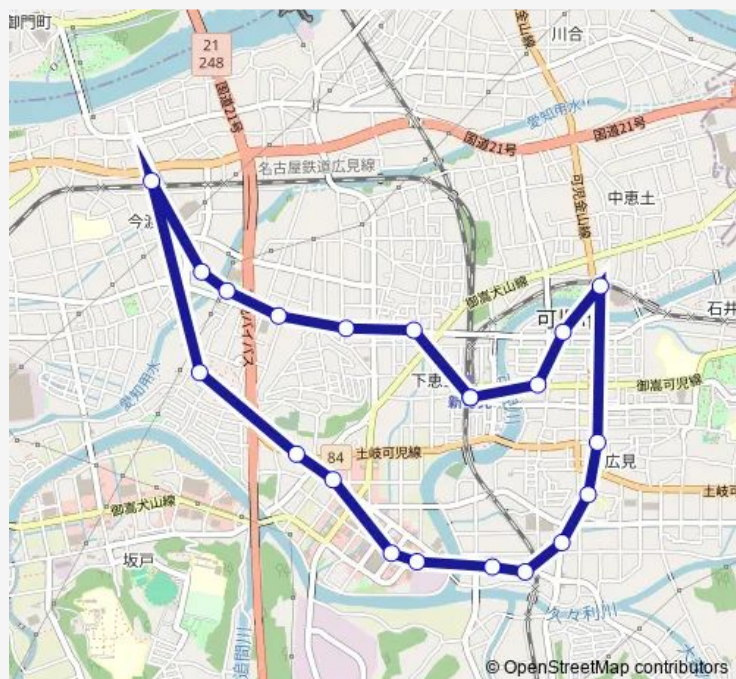

Bus さつきバス 1 中心循環線右回り

[Go to website](#)

Direction

可見駅 — 可見駅

21 stops

[Open route schedule](#)

- 可見駅
- 図書館
- 市役所
- ドン・キホーテ u n y 可見店
- 広見
- 村木
- 中央通り
- 鳥屋場
- 鳥屋場橋
- 鳥屋場橋西
- ヨシツヤ可見店
- 舟岡
- 舟岡公民館
- 徳野
- 日本ライン今渡駅
- 福祉センター
- 文化創造センター
- 東上屋敷西
- 東上屋敷
- 沓井
- 可见駅

Route schedule

可见駅 — 可见駅

Monday	08:00-18:00
Tuesday	16:51-18:00
Wednesday	08:00-18:00
Thursday	08:00-18:00
Friday	08:00-18:00
Saturday	08:00-18:00
Sunday	—

Route info

Direction: 可见駅

Stops: 21

Trip Duration: 0 hour 36 min

■ さつきバス 1 中心循環線右回り

BusMaps

Direction

可見駅 — 可見駅

21 stops

[Open route schedule](#)

可見駅

図書館

—

Sunday

—

Route info

Direction: 可見駅

Stops: 21

Trip Duration: 0 hour 36 min

Bus time schedules and route maps are available in an offline PDF at busmaps.com. Use the busmaps.com website to see live bus times, train schedule or subway schedule, and step-by-step directions for all public transit in Kani