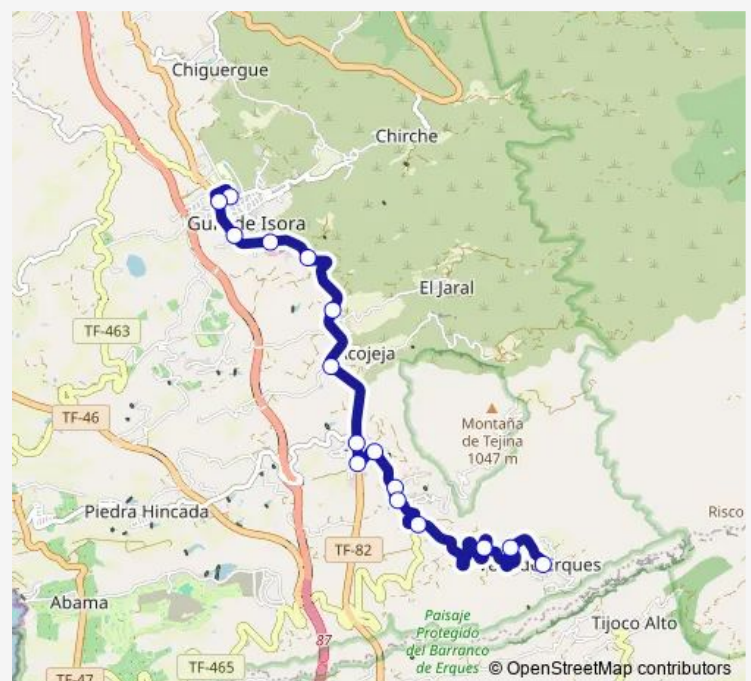

Bus 490 Guía DE Isora-Vera DE Erques POR Tejina DE Guía

[Go to website](#)

Direction

Vera DE Erques (T) — Avenida Isora

17 stops

[Open route schedule](#)

- Vera DE Erques (T)
- Parederos
- Chinene
- Bicácaro
- Cuéscara
- LAS Fuentes
- Virgen DEL Rosario
- Centro Cultural
- Corazones DE Tejina
- Tejina DE Guía (T)
- Acojeja
- EL Pozo
- Ramallo
- Guía DE Isora (T)
- Correos
- LAS Veredas
- Avenida Isora

Route schedule

Vera DE Erques (T) — Avenida Isora

Monday	07:40-20:00
Tuesday	07:40-20:00
Wednesday	07:40-20:00
Thursday	07:40-20:00
Friday	07:40-20:00
Saturday	—
Sunday	—

Route info

Direction: Vera DE Erques (T)

Stops: 17

Trip Duration: 0 hour 15 min

Direction

Calle Campo-Guía Isora — Vera DE Erques (T)

16 stops

[Open route schedule](#)

Calle Campo-Guía Isora

Isorana

Virgen DEL Rosario

LAS Fuentes

Cuéscara

Bicácaro

Parederos

Vera DE Erques (T)

Route schedule

Calle Campo-Guía Isora — Vera DE Erques (T)