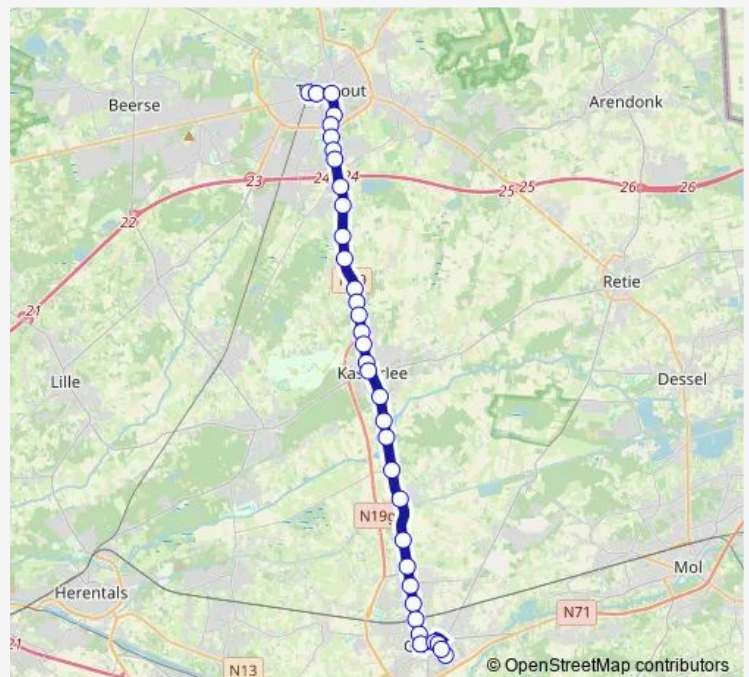

Kasterlee Dorp

Kasterlee Venheide

Kasterlee Houtum

Route schedule

Turnhout Station perron 1 — Geel Ziekenhuis Hoofdingang

Monday 05:03-22:23

Tuesday 05:03-22:23

Wednesday 08:23-22:23

Thursday 05:03-22:23

Friday 05:03-22:23

Saturday 19:23-22:23

Sunday 08:23-22:23

Route info

Direction: Turnhout Station perron 1

Stops: 35

Trip Duration: 0 hour 38 min

490 — Turnhout - Kasterlee - Geel

Kasterlee Netebrug

Geel Roerdompstraat

Geel Aardseweg

Geel Speenwaverdreef

Geel Elzenstraat

Geel Gasstraat

Geel Velodroomwijk

Saturday

08:18-18:19

Sunday

—

Route info

Direction: Turnhout Station perron 1

Stops: 39

Trip Duration: 0 hour 42 min