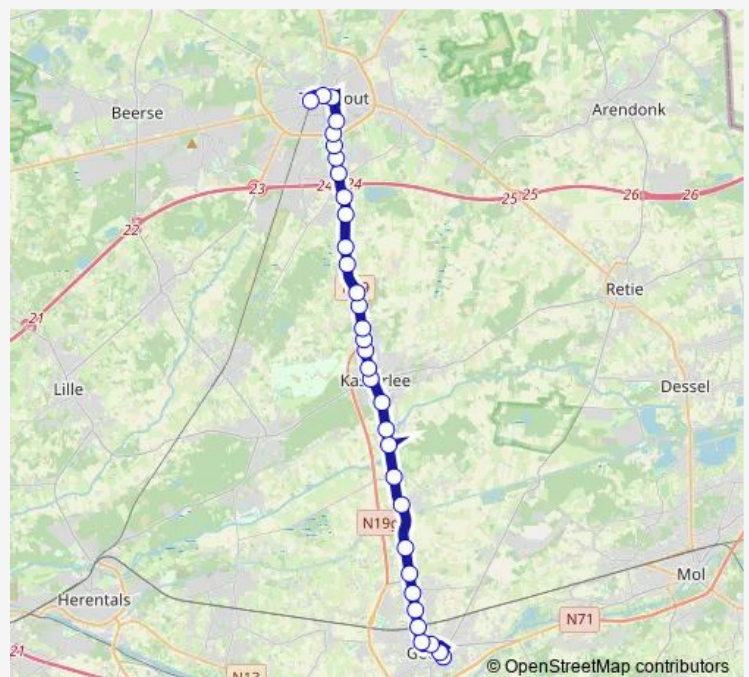

Kasterlee Eikenlaan

Kasterlee Zandhoef

Kasterlee Klein Rees

Route schedule

Geel Ziekenhuis Hoofdingang — Turnhout Station perron 1

Monday —

Tuesday —

Wednesday —

Thursday —

Friday —

Saturday 08:03-13:04

Sunday —

Route info

Direction: Geel Ziekenhuis Hoofdingang

Stops: 36

Trip Duration: 0 hour 38 min

Direction

Geel Ziekenhuis Hoofdingang — Turnhout Station perron 1

33 stops

[Open route schedule](#)

Geel Ziekenhuis Hoofdingang

Geel Ziekenhuis

Geel Nieuwstraat

Geel Stadspark

Wednesday 08:03-22:03

Thursday 05:56-22:03

Friday 05:56-22:03

Saturday 13:34-22:03

Sunday 08:03-22:03

Route info

Direction: Geel Ziekenhuis Hoofdingang

Stops: 33