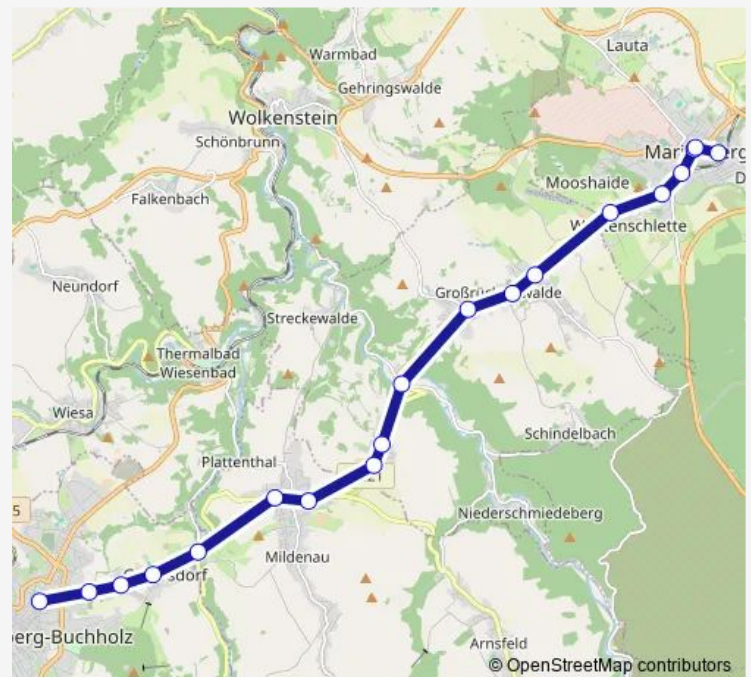

Mauersberg, Wendeschleife

Mildenau, Sportplatz

Mildenau, Tankstelle

Geyersdorf, Unterdorf

Geyersdorf, Turnhalle

Geyersdorf, An der Bleiche

Geyersdorf, Ortseingang

Annaberg-Buchholz, Rve

Saturday 09:50-13:50

Sunday —

Route info

Direction: Marienberg, Markt

Stops: 19

Trip Duration: 0 hour 38 min

490

Direction

Annaberg-Buchholz, Busbahnhof — Marienberg, Markt

19 stops

[Open route schedule](#)

Annaberg-Buchholz, Busbahnhof

Geyersdorf, Ortseingang

Geyersdorf, An der Bleiche

Geyersdorf, Turnhalle

Geyersdorf, Unterdorf

Friday 06:25

Saturday —

Sunday —

Route info

Direction: Marienberg, Markt

Stops: 19

Trip Duration: 0 hour 37 min

Direction