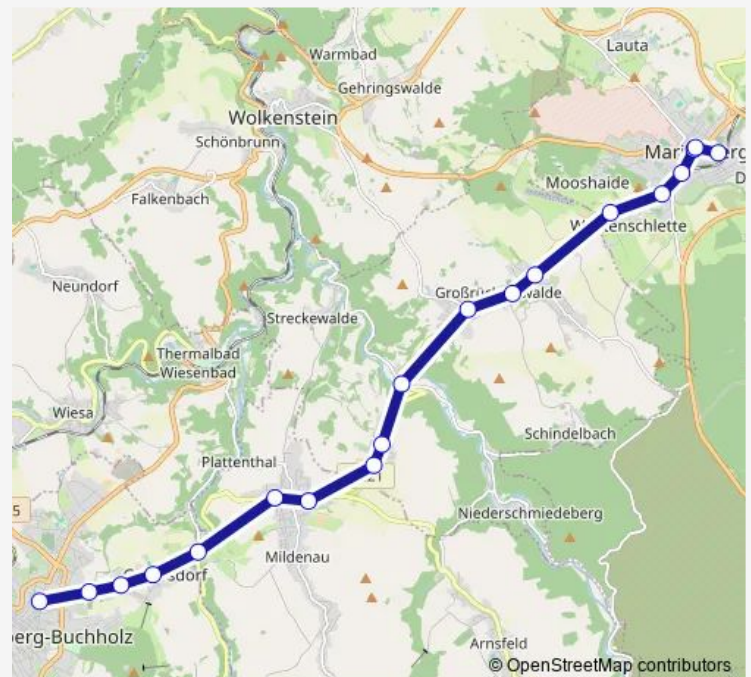

Mauersberg, Wendeschleife

Mildenau, Sportplatz

Mildenau, Tankstelle

Geyersdorf, Unterdorf

Geyersdorf, Turnhalle

Geyersdorf, An der Bleiche

Geyersdorf, Ortseingang

Annaberg-Buchholz, Rve

Saturday 09:50-13:50

Sunday —

Route info

Direction: Marienberg, Markt

Stops: 19

Trip Duration: 0 hour 38 min

490

BusMaps

Direction

Annaberg-Buchholz, Busbahnhof — Marienberg, Markt

19 stops

[Open route schedule](#)

Annaberg-Buchholz, Busbahnhof

Geyersdorf, Ortseingang

Geyersdorf, An der Bleiche

Geyersdorf, Turnhalle

Thursday 06:25

Friday 06:25

Saturday —

Sunday —

Route info

Direction: Marienberg, Markt

Stops: 19

Trip Duration: 0 hour 37 min