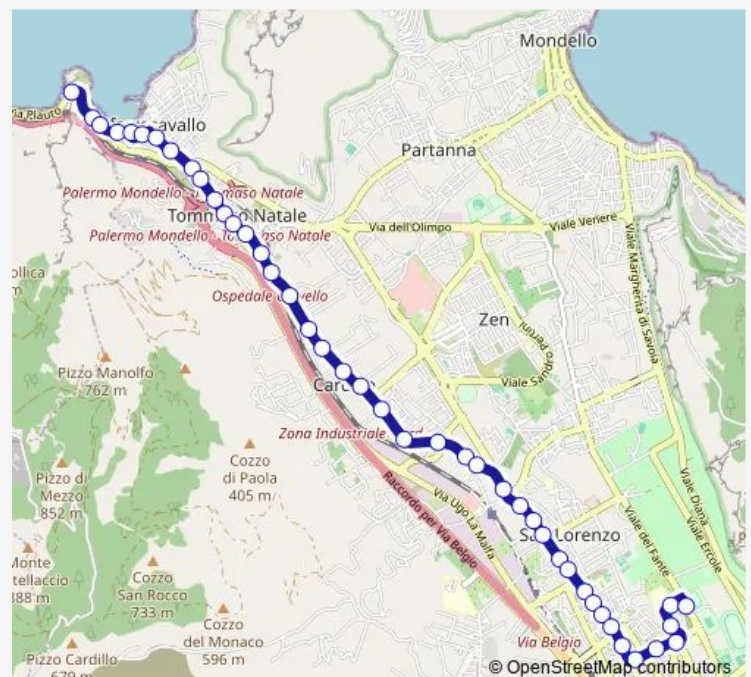

Thursday 07:10-20:35

Friday 07:10-20:35

Saturday 07:10-20:35

Sunday 05:50-21:10

Route info

Direction: DEL Fante - Stadio Delle Palme

Stops: 40

Trip Duration: 0 hour 37 min

Piazza Tommaso Natale - Piazza Mandorle

Piazza Tommaso Natale - Stazione Fs

Sferracavallo - Passaggio A Livello

Sferracavallo - Delegazione

Sferracavallo - Dell'Arancio

Sferracavallo - Manderino

Torretta - Cosma E Damiano

Thursday 05:40-21:15

Friday 05:40-21:15

Saturday 05:40-21:15

Sunday 06:20-21:45

Route info

Direction: R.T. Marconi

Stops: 43

Trip Duration: 0 hour 34 min