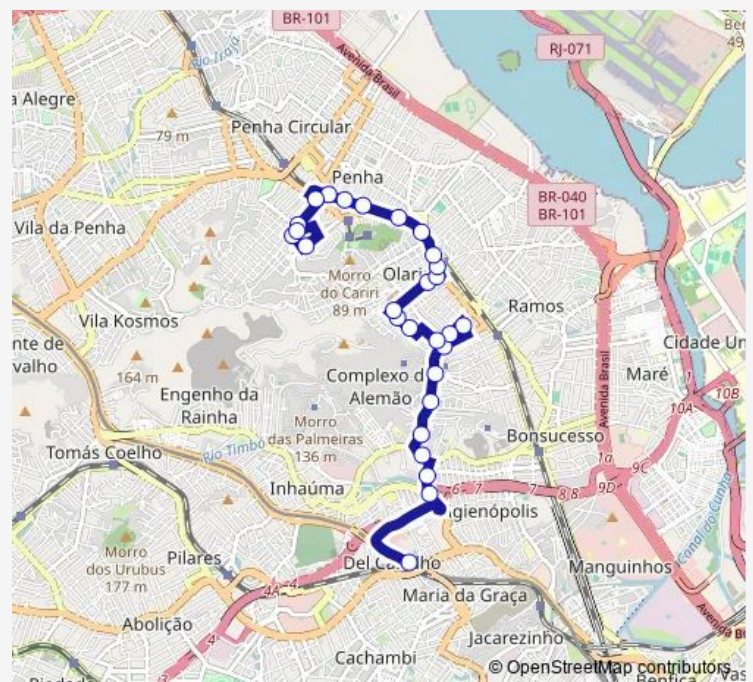

Comandante Coimbra

Penedo

Estação Ibiapina

Largo da Penha

Route schedule

Ponto Final: Del Castilho : Linhas para Zona Norte —
 Ponto Final: Penha : José Rucas (Linhas 623 e 628)

Monday	00:00
Tuesday	00:00
Wednesday	00:00
Thursday	00:00
Friday	00:00
Saturday	00:00
Sunday	00:00

Route info

Direction: Ponto Final: Del Castilho : Linhas para Zona Norte

Stops: 28

Trip Duration: 0 hour 28 min

628 — Penha - Nova América

Estação Penha : Sul

Penha Shopping

Aimoré

Doutor Luís Gaudie Ley

Engenheiro Francisco Passos

São João Bernardo

Ponto Final: Penha : José Rucas (Linhas 623 e 628)

Direction

Ponto Final: Penha : José Rucas (Linhas 623 e 628) —
Ponto Final: Del Castilho : Linhas para Zona Norte

Friday 00:00

Saturday 00:00

Sunday 00:00

Route info

Direction: Ponto Final: Penha : José Rucas (Linhas 623 e 628)

Stops: 26

Trip Duration: 0 hour 28 min

Turiuva