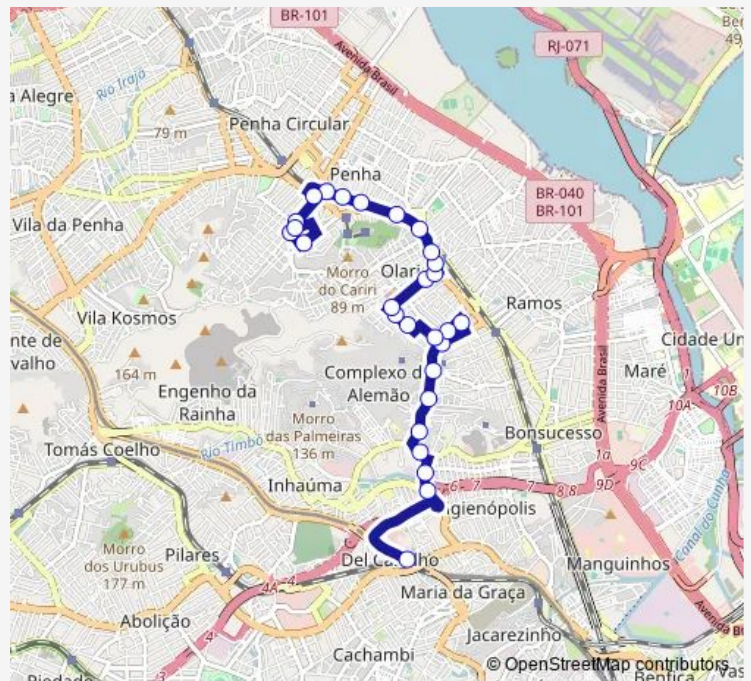

Comandante Coimbra

Penedo

Estação Ibiapina

Largo da Penha

Route schedule

Ponto Final: Del Castilho : Linhas para Zona Norte —
 Ponto Final: Penha : José Rucas (Linhas 623 e 628)

Monday	00:00
Tuesday	00:00
Wednesday	00:00
Thursday	00:00
Friday	00:00
Saturday	00:00
Sunday	00:00

Route info

Direction: Ponto Final: Del Castilho : Linhas para Zona Norte

Stops: 28

Trip Duration: 0 hour 25 min

628 — Penha - Nova América

Estação Penha : Sul

Penha Shopping

Aimoré

Doutor Luís Gaudie Ley

Engenheiro Francisco Passos

São João Bernardo

Ponto Final: Penha : José Rucas (Linhas 623 e 628)

Direction

Ponto Final: Penha : José Rucas (Linhas 623 e 628) —
Ponto Final: Del Castilho : Linhas para Zona Norte

Friday 00:00

Saturday 00:00

Sunday 00:00

Route info

Direction: Ponto Final: Penha : José Rucas (Linhas 623 e 628)

Stops: 26

Trip Duration: 0 hour 26 min

Turiuva