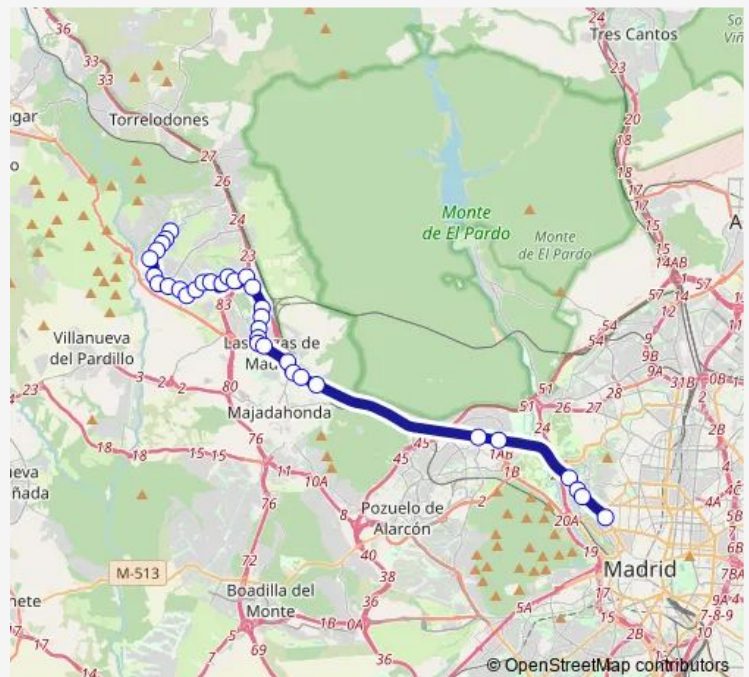

Tracia-Urb.Los Jarales

Santos-Urb.Parque DE LAS Matas

P°corinto-Urb.Señorío DE LAS Rozas

Route schedule

Intercambiador Moncloa — Av.Lazarejo-Perales

Monday 04:45-21:50

Tuesday 04:45-21:50

Wednesday 04:45-21:50

Thursday 04:45-21:50

Friday 04:45-21:50

Saturday 04:45-21:50

Sunday 04:45-21:50

Route info

Direction: Intercambiador Moncloa

Stops: 32

Trip Duration: 0 hour 44 min

628 — Madrid (Moncloa)-P. Empresarial-EL Cantizal

Av.Esparta-Darío

Aristóteles-Polideportivo

Aristóteles-Centro DE Salud

Aristóteles-Av.Atenas

Av.Lazarejo-Santolina

Av.Lazarejo-Kalamos

Av.Lazarejo- Jaras

Av.Lazarejo-Gardenia

Av.Lazarejo-Fresno

Av.Lazarejo-Moreras

Av.Lazarejo-Perales

Direction

Av.Lazarejo-Adelfas — Intercambiador Moncloa

34 stops

[Open route schedule](#)