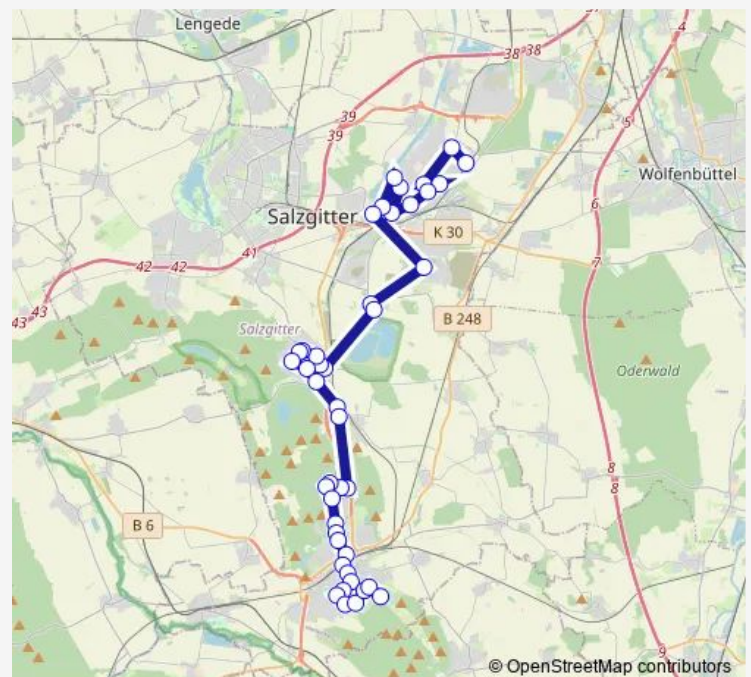

SZ-Gebhardshagen, Ort

Route schedule

SZ-Drütte, SZ-AG Walzwerk III-Ost — SZ-Bad, A.-Kolping-Straße

Monday 06:00-22:00

Tuesday 06:00-22:00

Wednesday 06:00-22:00

Thursday 06:00-22:00

Friday 06:00-22:00

Saturday 06:00-22:00

Sunday 06:00-22:00

Route info

Direction: SZ-Drütte, SZ-AG Walzwerk III-Ost

Stops: 43

Trip Duration: 1 hour 5 min

SZ-Gebhardshagen, Süd

SZ-Gebhardshagen, Gewerbegebiet

SZ-Calbecht/SZ-Engerode

SZ-Bad, Burgstraße

SZ-Bad, Paracelsusstraße

SZ-Bad, Waldsiedlung

SZ-Bad , Am Scharenberg

SZ-Bad, Abzweigung Ges. Amt

SZ-Bad, Kattowitzer Platz

SZ-Bad, Weserstraße

SZ-Bad, Abzw. Thermalsolbad

SZ-Bad, Eichendorffplatz

SZ-Bad, Friedr.-Ebert-Straße

SZ-Bad, A.-Kolping-Straße

Direction

SZ-Bad, A.-Kolping-Straße — SZ-Drütte, Hauptver.
SZ-Ag

41 stops

[Open route schedule](#)