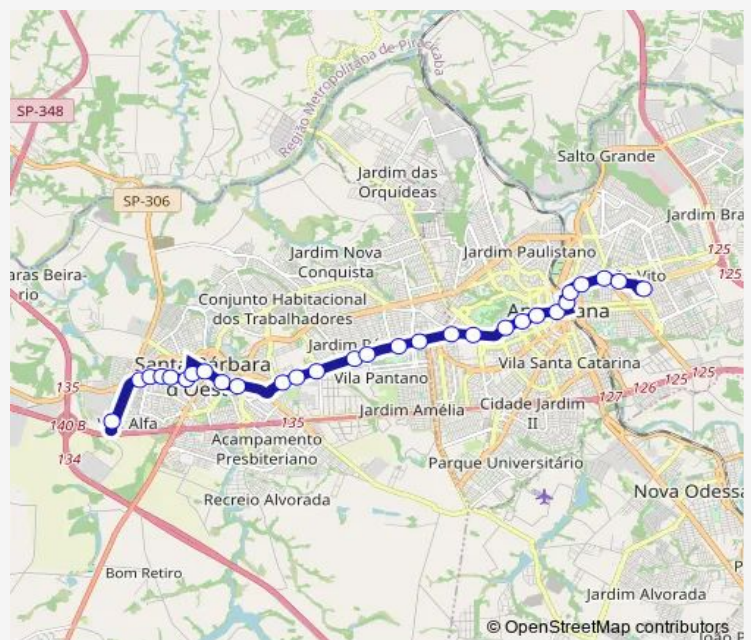

### Direction

Rodoterminal Metropolitano Santa Barbara - SP-306 Santa Barbara d'Oeste - SP 13450-605 Brasil — Terminal Rodoviario Francisco Luiz Bendilatti

29 stops

[Open route schedule](#)

Rodoterminal Metropolitano Santa Barbara - SP-306 Santa Barbara d'Oeste - SP 13450-605 Brasil

Av. Santa Barbara 4405 - Jardim Mariana Santa Barbara d'Oeste - SP 13450-013 Brasil

R. da Agricultura 4000 - Dodson Santa Barbara d'Oeste - SP 13457-050 Brasil

Av. Santa Barbara 3555 - Jardim Mariana Santa Barbara d'Oeste - SP 13457 Brasil

### Route schedule

Rodoterminal Metropolitano Santa Barbara - SP-306 Santa Barbara d'Oeste - SP 13450-605 Brasil — Terminal Rodoviario Francisco Luiz Bendilatti

Monday	06:30-22:30
Tuesday	06:30-22:30
Wednesday	06:30-22:30
Thursday	06:30-22:30
Friday	06:30-22:30
Saturday	06:30-22:30
Sunday	06:30-22:30

### Route info

Direction: Rodoterminal Metropolitano Santa Barbara - SP-306 Santa Barbara d'Oeste - SP 13450-605 Brasil

Stops: 29

Trip Duration: 0 hour 55 min

Av. Santa Barbara 2450 - Dodson Santa Barbara d'Oeste  
- SP 13456 Brasil