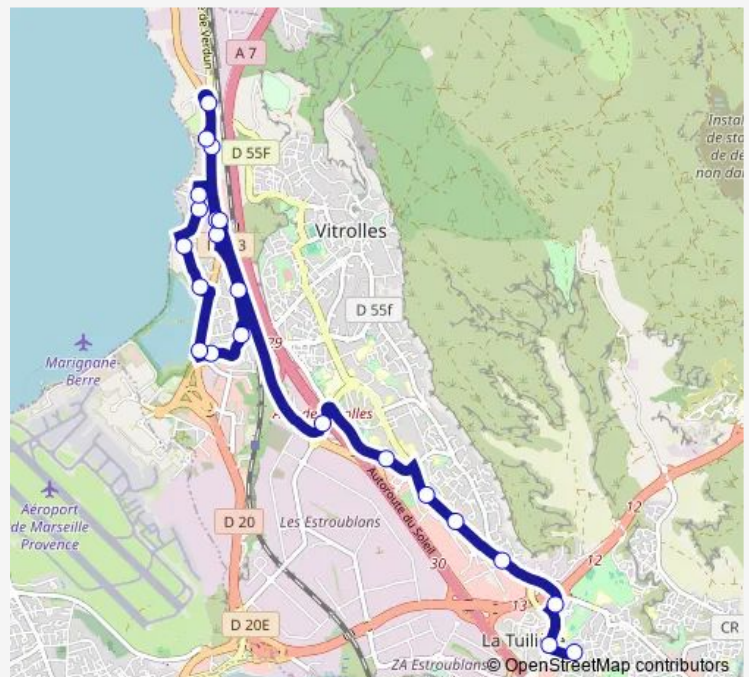

Saturday —

Sunday —

Route info

Direction: Collège C. Claudel

Stops: 22

Trip Duration: 0 hour 23 min

628 — Coll. Claudel - Les Cèdres

Direction

Les Cèdres — Collège C. Claudel

35 stops

[Open route schedule](#)

Les Cèdres

Les Ormes

Les Barjaquets

La Grande Bastide

Le Cimetière

Square

Charles de Gaulle

Centre Ville

Gare

Gare Rockenhausen

Lavoir

Rockenhausen

Falaise

Wednesday 06:55-08:30

Thursday 06:55-08:30

Friday 06:55-08:30

Saturday —

Sunday —

Route info

Direction: Les Cèdres

Stops: 35