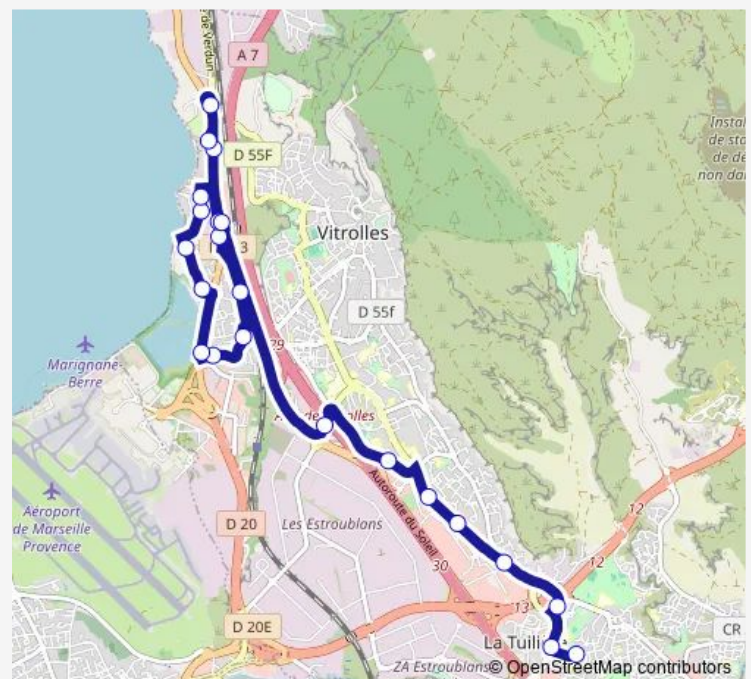

Les Vignettes Le Baou

L'Agneau

Base Nautique

Route schedule

Collège C. Claudel — Le Porry

Monday 16:10-17:15

Tuesday 16:10-17:15

Wednesday 12:25

Thursday 16:10-17:15

Friday 16:10-17:15

Saturday —

Sunday —

Route info

Direction: Collège C. Claudel

Stops: 22

Trip Duration: 0 hour 26 min

628 — Coll. Claudel - Les Cèdres

Direction

Les Cèdres — Collège C. Claudel

34 stops

[Open route schedule](#)

Les Cèdres

Les Ormes

Les Barjaquets

Monday 06:55-08:30

Tuesday 06:55-08:30

Wednesday 06:55-08:30

Thursday 06:55-08:30

Friday 06:55-08:30

Saturday —

Sunday —

Route info