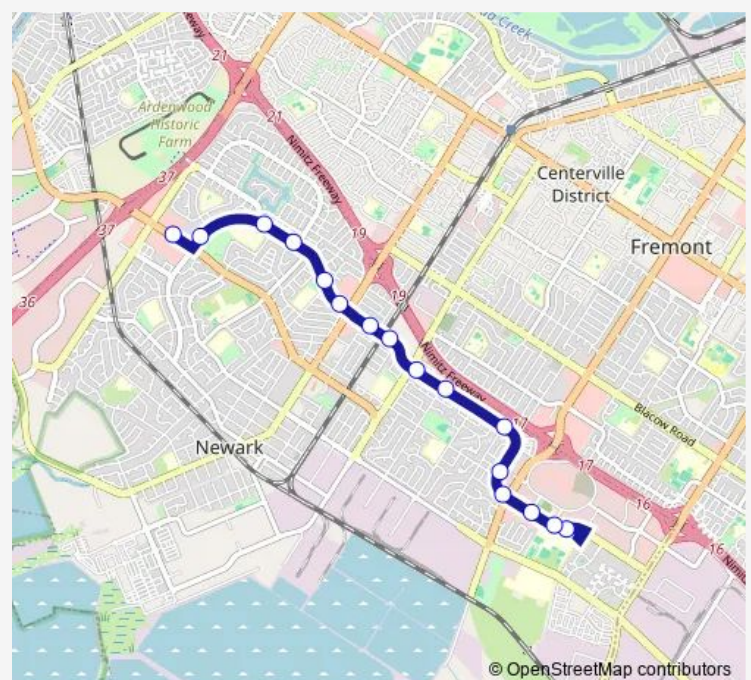

Cedar Blvd & Thornton Av

Cedar Blvd & Port Sailwood Dr

Cedar Blvd & Edgewater Dr

Cedar Blvd & Lake Blvd

Cedar Blvd & Chapman Dr

Newark Blvd & Rosemont Square

Route schedule

Cedar Av & Newark High School Library — Newark Blvd & Rosemont Square

Monday 15:50

Tuesday 15:50

Wednesday 15:50

Thursday 15:50

Friday 15:50

Saturday —

Sunday —

Route info

Direction: Cedar Av & Newark High School Library

Stops: 16

Trip Duration: 0 hour 17 min

Direction

Newark Blvd & Lido Faire — Cedar Av & Newark High School Library

17 stops

[Open route schedule](#)

Newark Blvd & Lido Faire

Cedar Blvd & Newark Blvd

Cedar Blvd & Chapman Dr

Cedar Blvd & Lake Blvd

Cedar Blvd & Edgewater Dr

Cedar Blvd & Dupont Av

Cedar Blvd & Musick Av

Cedar Blvd & Thornton Av

Cedar Blvd & Civic Terrace Av