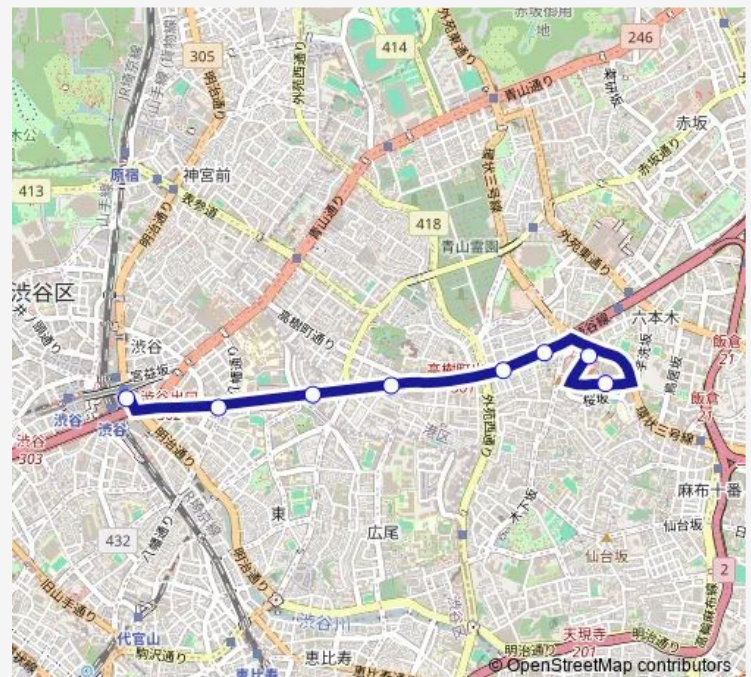

Direction

六本木ヒルズ — 渋谷駅前

8 stops

[Open route schedule](#)

六本木ヒルズ

六本木けやき坂

Exシアター六本木前

西麻布

南青山七丁目

青山学院中等部前

渋谷三丁目

渋谷駅前

Route schedule

六本木ヒルズ — 渋谷駅前

Monday	08:29-21:11
Tuesday	08:29-21:11
Wednesday	08:29-21:11
Thursday	08:29-21:11
Friday	08:29-21:11
Saturday	08:40-21:55
Sunday	08:21-21:01

Route info

Direction: 六本木ヒルズ

Stops: 8

Trip Duration: 0 hour 21 min

Direction

渋谷駅前 — 六本木ヒルズ

5 stops

[Open route schedule](#)

渋谷駅前

青山学院中等部前

南青山七丁目

西麻布

六本木ヒルズ

Route schedule

渋谷駅前 — 六本木ヒルズ

Monday	08:08-20:48
Tuesday	08:08-20:48
Wednesday	08:08-20:48
Thursday	08:08-20:48
Friday	08:08-20:48
Saturday	08:22-21:33
Sunday	08:09-20:48

Route info