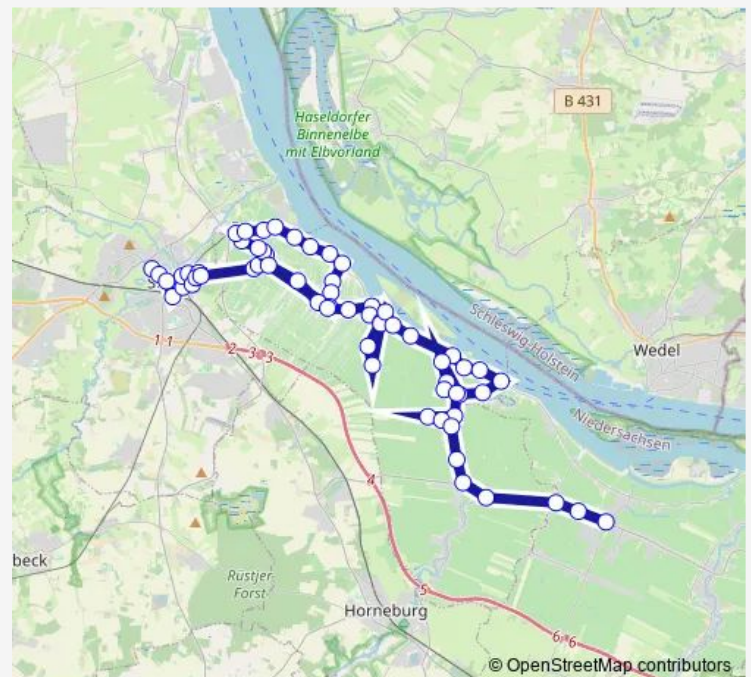

Thursday 09:25-19:55

Friday 09:25-19:55

Saturday 07:25-19:25

Sunday 08:15-20:25

Route info

Direction: Jork, Marktplatz

Stops: 63

Trip Duration: 0 hour 40 min

2850-Ast

BusMaps

Sietwende bei Steinkirchen, Sandhörn

Sietwende bei Steinkirchen, Sandhörn 10

Bachenbrock 86

Bachenbrock, Wendeplatz

Bachenbrock 17

Hollern, Abzweig Bachenbrock

Twielenfleth, Hörne

Route schedule

Stade, Stadeum — Jork, Marktplatz

Monday 00:00-23:00

Tuesday 00:00-23:00

Wednesday 00:00-23:00

Thursday 00:00-23:00

Friday 00:00-23:00

Saturday 00:00-23:00

Sunday 00:00-23:00

Route info

Direction: Stade, Stadeum

Stops: 62

Trip Duration: 0 hour 40 min

Twielenfleth, Ehrenmal

Twielenfleth, Twielenflether Chaussee 28