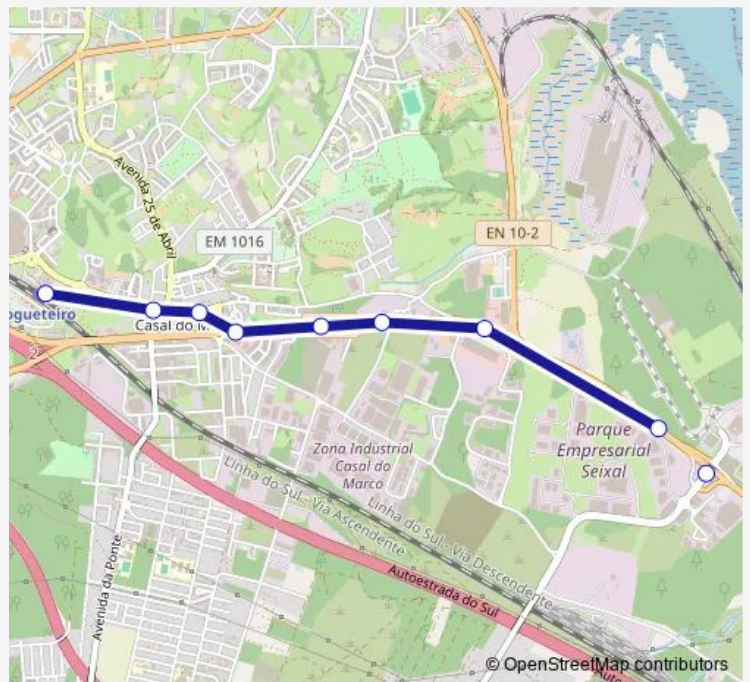

Bus 4F - Parque Industrial do Seixal - Fogueteiro

[Go to website](#)

**Direction**  
 Parque Industrial Seixal (Rotunda) — Fogueteiro (Est Ferroviária)  
 9 stops  
[Open route schedule](#)

- Parque Industrial Seixal (Rotunda)
- EN 10 (Km 14800) Fte Laboratório Soquifa
- Paio Pires (X) (EN 10 Km 14000) Assicomate
- Qta Galêga (EN 10 Km 13300) Fte Indelma
- Casal Marco (EN 10 Km 13000) Fte Opca
- Casal Marco (EN 10 Km 12500) Fte Cortegaça
- Casal Marco (R Desembargador 72) Fte Mercado
- Casal Marco (R Casal Marco Fte 170)
- Fogueteiro (Est Ferroviária)

Route schedule  
 Parque Industrial Seixal (Rotunda) — Fogueteiro (Est Ferroviária)

Monday	07:15-18:20
Tuesday	07:15-18:20
Wednesday	07:15-18:20
Thursday	07:15-18:20
Friday	07:15-18:20
Saturday	—
Sunday	—

Route info  
 Direction: Parque Industrial Seixal (Rotunda)  
 Stops: 9  
 Trip Duration: 0 hour 15 min

Bus time schedules and route maps are available in an offline PDF at [busmaps.com](https://busmaps.com). Use the [busmaps.com](https://busmaps.com) website to see live bus times, train schedule or subway schedule, and step-by-step directions for all public transit in Seixal