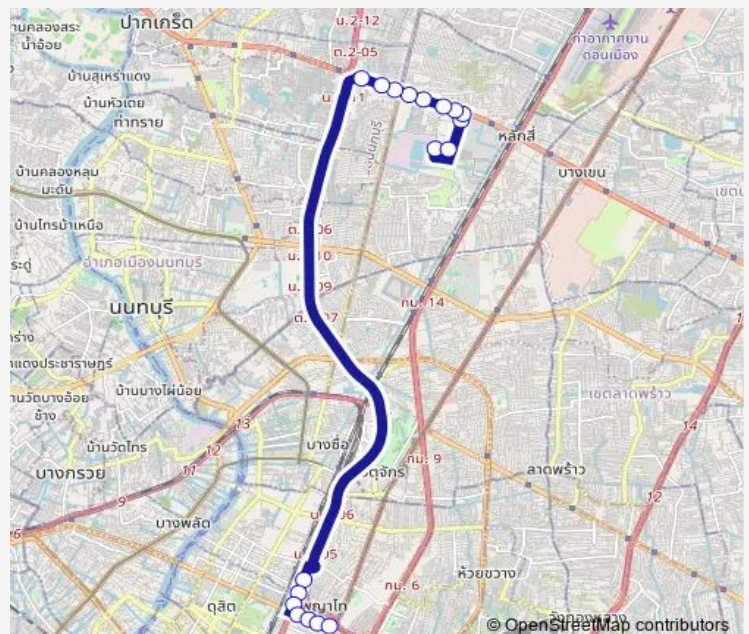

### Route schedule

ท่ารถศูนย์ราชการ แจ้งวัฒนะ; Bus Terminal Government Complex (B) — อนุสาวรีย์ชัยสมรภูมิ (เกาะพหลโยธิน); Victory Monument (Phahon Yothin)

Monday	00:01
Tuesday	00:01
Wednesday	00:01
Thursday	00:01
Friday	00:01
Saturday	00:01
Sunday	00:01

### Route info

Direction: ท่ารถศูนย์ราชการ แจ้งวัฒนะ; Bus Terminal Government Complex (B)

Stops: 18

Trip Duration: 0 hour 42 min

ตรงข้าม รพ.เด็ก;Children Hospital

อนุสาวรีย์ชัยสมรภูมิ (เกาะพหลโยธิน);Victory Monument  
(Phahon Yothin)

## Direction

อนุสาวรีย์ชัยสมรภูมิ (เกาะพหลโยธิน);Victory Monument (Phahon Yothin) — ท่ารถศูนย์ราชการ แจ้งวัฒนะ;Bus Terminal Government Complex (B)

10 stops

[Open route schedule](#)

อนุสาวรีย์ชัยสมรภูมิ (เกาะพหลโยธิน);Victory Monument (Phahon Yothin)