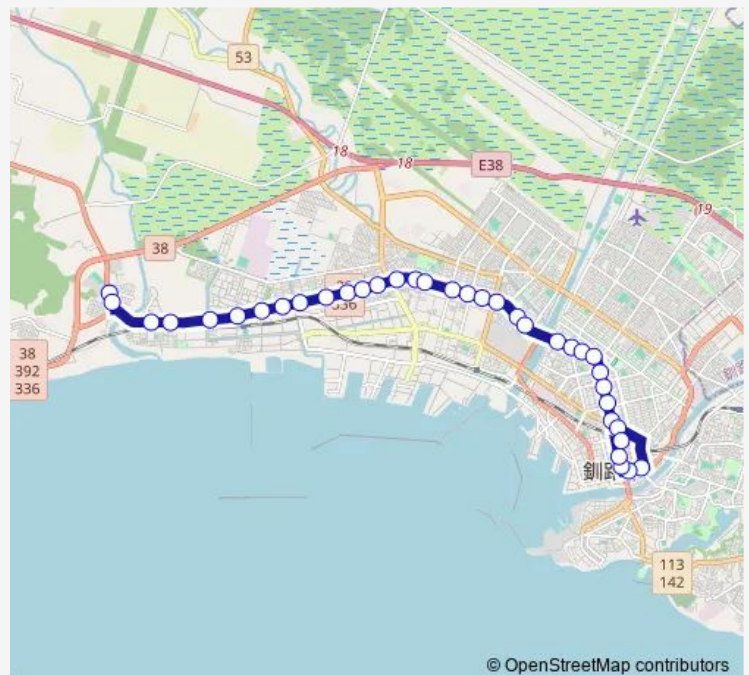

Direction

高専前 — 釧路駅前バスターミナル

36 stops

[Open route schedule](#)

- 高専前
- 大楽毛分岐
- 大楽毛駅前
- 大楽毛3丁目
- 王子製紙正門 (A)
- 大楽毛2丁目
- 大楽毛1丁目
- 星が浦大通り5丁目
- 星が浦大通り4丁目
- 星が浦大通り3丁目
- 星が浦大通り2丁目
- 星が浦ショッピングセンター
- 星が浦大通り1丁目
- 鳥取大通り9丁目
- 鳥取分岐 (A)
- 西郵便局前
- 運輸支局 (A)
- 鳥取大通り5丁目
- 鳥取大通り4丁目
- 鳥取神社前 (A)
- アークス鳥取店

Route schedule

高専前 — 釧路駅前バスターミナル

Monday	11:50
Tuesday	11:50
Wednesday	11:50
Thursday	11:50
Friday	11:50
Saturday	—
Sunday	—

Route info

Direction: 高専前

Stops: 36

Trip Duration: 0 hour 45 min

■ 大楽毛線

BusMaps

鳥取大通り2丁目 (A)

治水入口

新橋大通り6丁目

新橋大通り4丁目

大曲

日赤通り

共栄大通7丁目