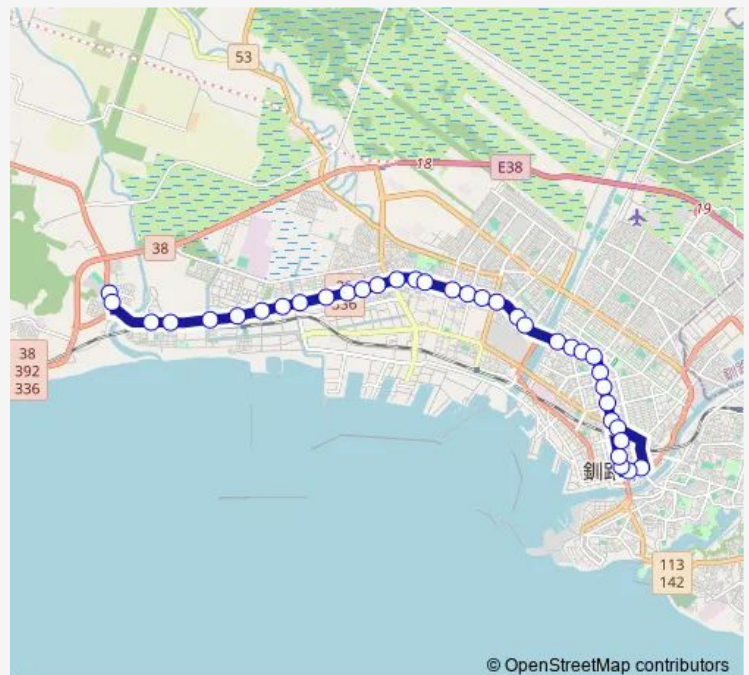

### Direction

高専前 — 釧路駅前バスターミナル

36 stops

[Open route schedule](#)

- 高専前
- 大楽毛分岐
- 大楽毛駅前
- 大楽毛3丁目
- 王子製紙正門 ( A )
- 大楽毛2丁目
- 大楽毛1丁目
- 星が浦大通り5丁目
- 星が浦大通り4丁目
- 星が浦大通り3丁目
- 星が浦大通り2丁目
- 星が浦ショッピングセンター
- 星が浦大通り1丁目
- 鳥取大通り9丁目
- 鳥取分岐 ( A )
- 西郵便局前
- 運輸支局 ( A )
- 鳥取大通り5丁目
- 鳥取大通り4丁目
- 鳥取神社前 ( A )
- アークス鳥取店

### Route schedule

高専前 — 釧路駅前バスターミナル

Monday	11:50
Tuesday	11:50
Wednesday	11:50
Thursday	11:50
Friday	11:50
Saturday	—
Sunday	—

### Route info

Direction: 高専前

Stops: 36

Trip Duration: 0 hour 45 min

■ 大楽毛線

BusMaps

鳥取大通り2丁目 ( A )

治水入口